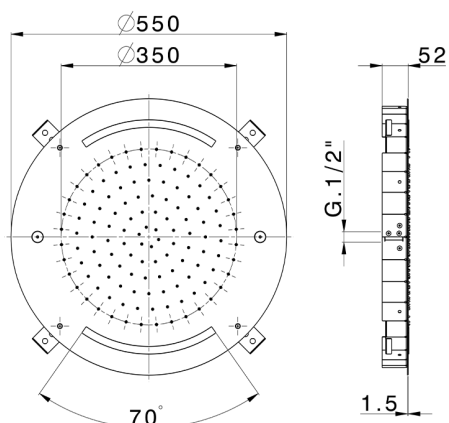

## Rociador de techo con cromoterapia Ø 550 mm ZEN SHOWER\_ZS0C0045

MODELO **ZS0C0045**

Rociador de techo con cromoterapia Ø 550 mm, funciones lluvia y cromoterapia, con teclado empotrado incluido, acero inoxidable AISI 304

ACABADOS DISPONIBLES

-  **40** 40 Negro Mate
-  **4Q** 4Q Blanco Mate
-  **5G** 5G Oro Rosa
-  **D1** D1 Inox Cepillado
-  **D2** D2 Inox brillo

CARACTERÍSTICAS

2024-12-04