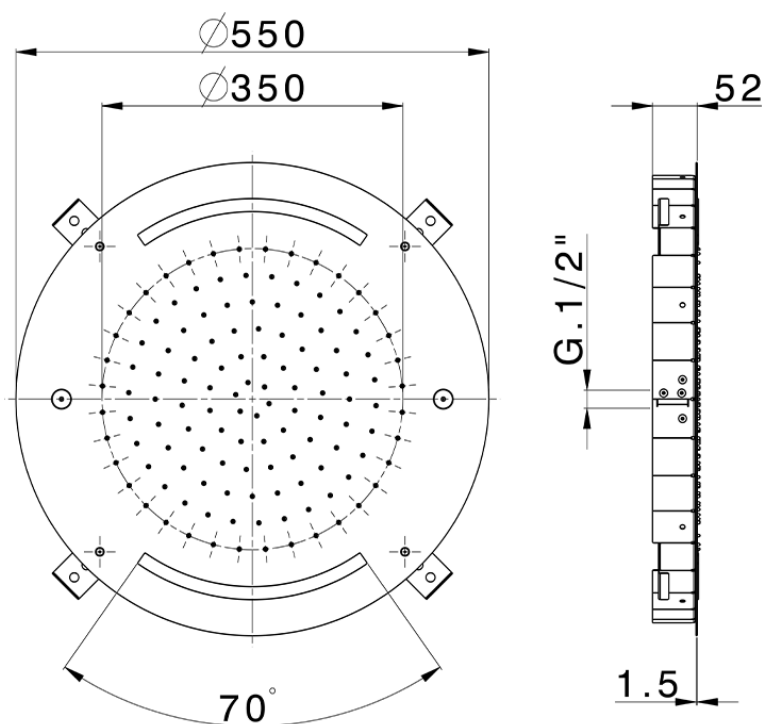

Rociador de techo con cromoterapia Ø 550 mm ZEN SHOWER_ZS0C0045

ZS0C0045

<https://es.cisal.it/rociador-de-techo-con-cromoterapia-o-550-mm-zen-shower-zs0c0045>

2024-12-22