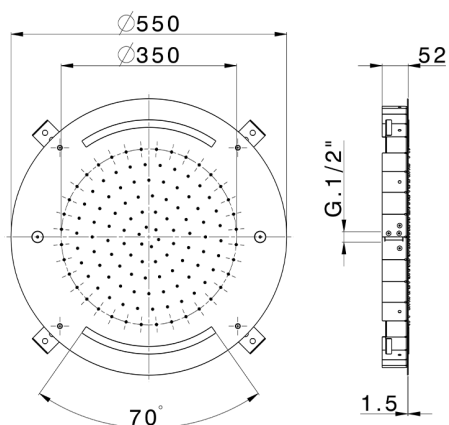

Rociador de techo con cromoterapia Ø 550 mm ZEN SHOWER_ZS0C0045

MODELO **ZS0C0045**

Rociador de techo con cromoterapia Ø 550 mm, funciones lluvia y cromoterapia, con teclado empotrado incluido, acero inoxidable AISI 304

ACABADOS DISPONIBLES

- **40** 40 Negro Mate
- **4Q** 4Q Blanco Mate
- **5G** 5G Oro Rosa
- **D1** D1 Inox Cepillado
- **D2** D2 Inox brillo

CARACTERÍSTICAS

2024-12-22