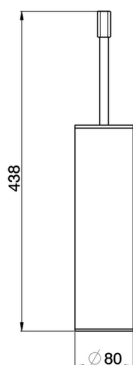

Escobillero CHERIE_CE090650

MODELO **CE090650**

Escobillero

ACABADOS DISPONIBLES

-  **21** 21 Cromo
-  **24** 24 Oro
-  **2B** 2B Niquel Brillo
-  **2P** 2P Oro Rosa

CARACTERÍSTICAS

2024-12-22