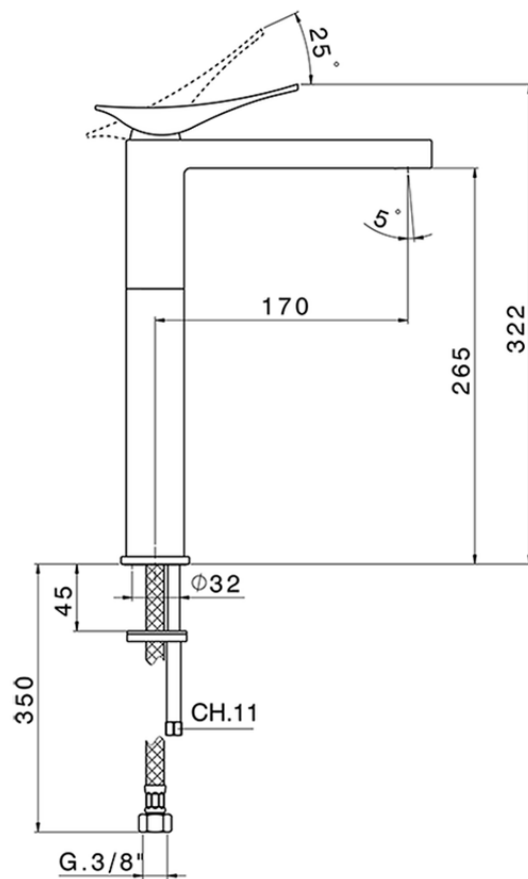

Lavabo monomando alto ROADSTER ACCENT_RA003540

RA003540

<https://es.cisal.it/lavabo-monomando-alto-roadster-accent-ra003540>

2026-06-19