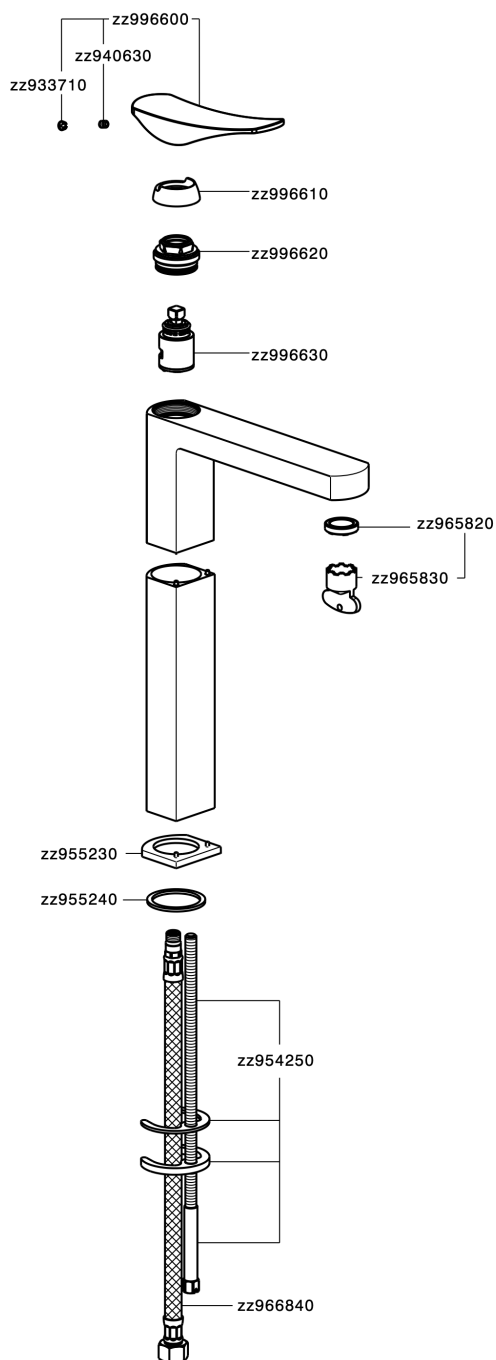

Lavabo monomando alto ROADSTER ACCENT_RA003540

MODELO **RA003540**

Lavabo monomando alto, sin desagüe automático, latiguillos acero G.3/8"

ACABADOS DISPONIBLES

-  **21** 21 Cromo
-  **2B** 2B Niquel Brillo
-  **2F** 2F Niquel Cepillado
-  **2Q** 2Q Black Titanium
-  **40** 40 Negro Mate
-  **4Q** 4Q Blanco Mate

CARACTERÍSTICAS

Recambio Cartucho **ZZ99663000**

Cartucho Monomando 25 mm

Lavabo monomando alto ROADSTER ACCENT_RA003540

RA003540

<https://es.cisal.it/lavabo-monomando-alto-roadster-accent-ra003540>

2026-05-05