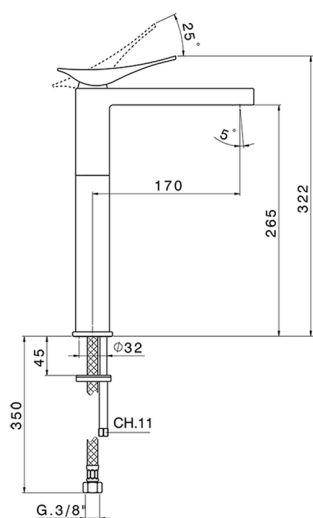

Lavabo monomando alto ROADSTER ACCENT_RA003540

MODELO **RA003540**

Lavabo monomando alto, sin desagüe automático, latiguillos acero G.3/8"

ACABADOS DISPONIBLES

-  **21** 21 Cromo
-  **2B** 2B Niquel Brillo
-  **2F** 2F Niquel Cepillado
-  **2Q** 2Q Black Titanium
-  **40** 40 Negro Mate
-  **4Q** 4Q Blanco Mate

CARACTERÍSTICAS

Recambio Cartucho **ZZ99663000**

Cartucho Monomando 25 mm

Lavabo monomando alto ROADSTER ACCENT_RA003540

RA003540

<https://es.cisal.it/lavabo-monomando-alto-roadster-accent-ra003540>

2026-05-05