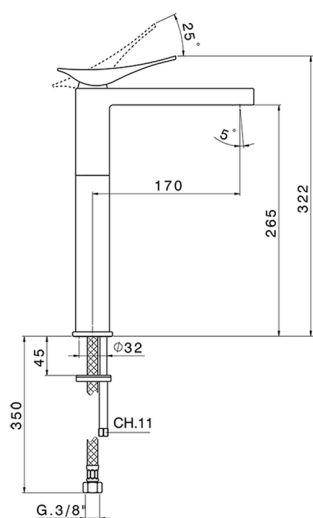

Lavabo monomando alto ROADSTER ACCENT_RA003540

MODELO **RA003540**

Lavabo monomando alto, sin desagüe automático, latiguillos acero G.3/8"

ACABADOS DISPONIBLES

-  **21** 21 Cromo
-  **2B** 2B Niquel Brillo
-  **2F** 2F Niquel Cepillado
-  **2Q** 2Q Black Titanium
-  **40** 40 Negro Mate
-  **4Q** 4Q Blanco Mate

CARACTERÍSTICAS

Recambio Cartucho **ZZ99663000**

Cartucho Monomando 25 mm

Lavabo monomando alto ROADSTER ACCENT_RA003540

RA003540

<https://es.cisal.it/lavabo-monomando-alto-roadster-accent-ra003540>

2026-05-03