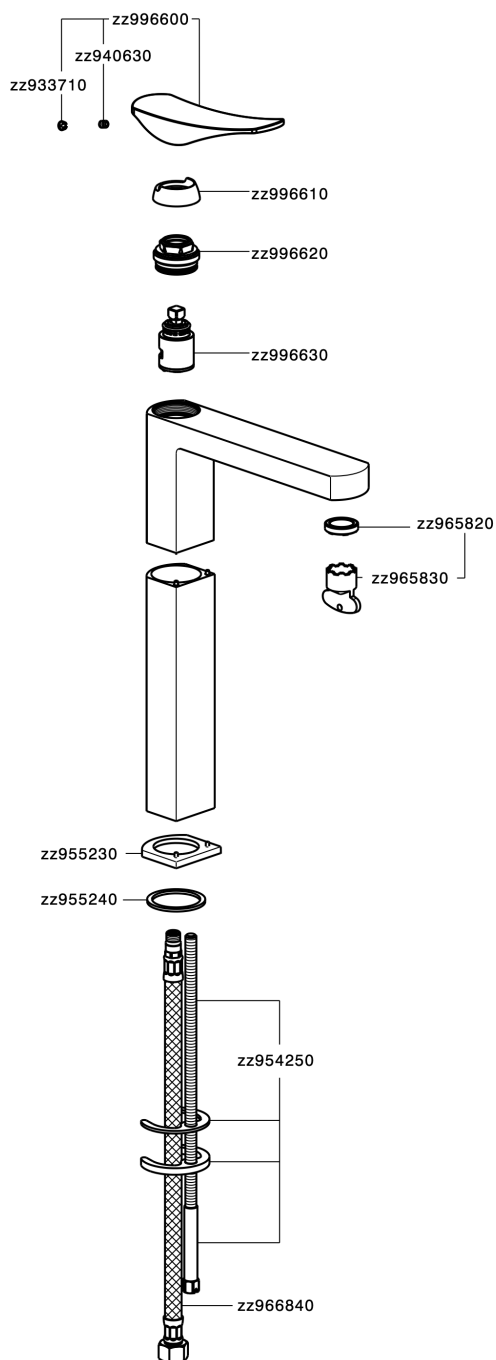

Lavabo monomando alto ROADSTER ACCENT_RA003540

MODELO **RA003540**

Lavabo monomando alto, sin desagüe automático, latiguillos acero G.3/8"

ACABADOS DISPONIBLES

-  **21** 21 Cromo
-  **2B** 2B Niquel Brillo
-  **2F** 2F Niquel Cepillado
-  **2Q** 2Q Black Titanium
-  **40** 40 Negro Mate
-  **4Q** 4Q Blanco Mate

CARACTERÍSTICAS

Recambio Cartucho **ZZ99663000**

Cartucho Monomando 25 mm

Lavabo monomando alto ROADSTER ACCENT_RA003540

RA003540

<https://es.cisal.it/lavabo-monomando-alto-roadster-accent-ra003540>

2026-05-03