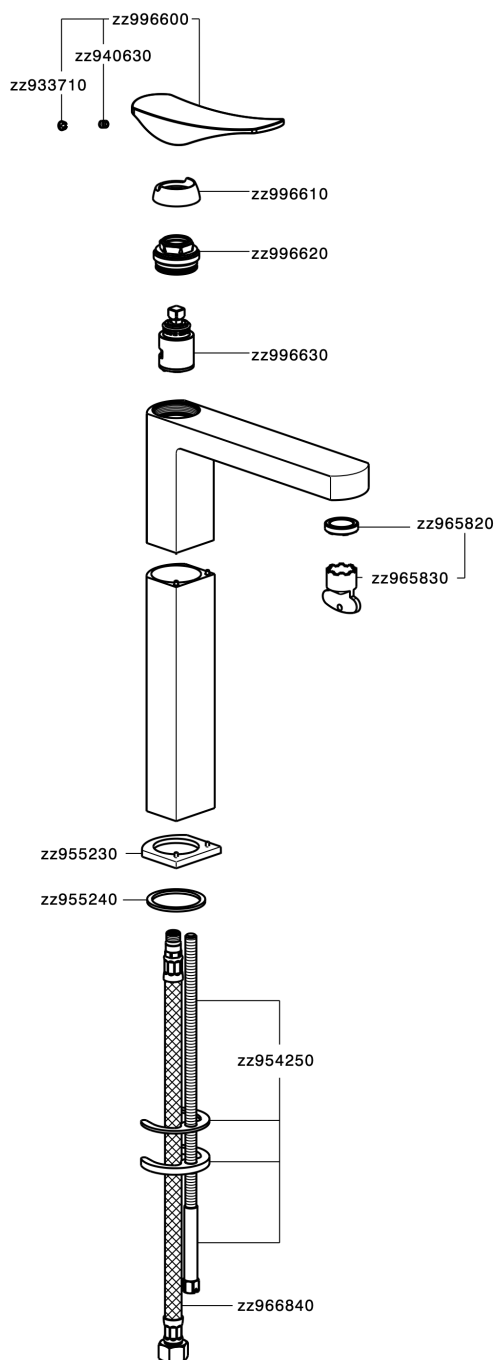

Lavabo monomando alto ROADSTER ACCENT_RA003540

RA003540

<https://es.cisal.it/lavabo-monomando-alto-roadster-accent-ra003540>

2026-05-03