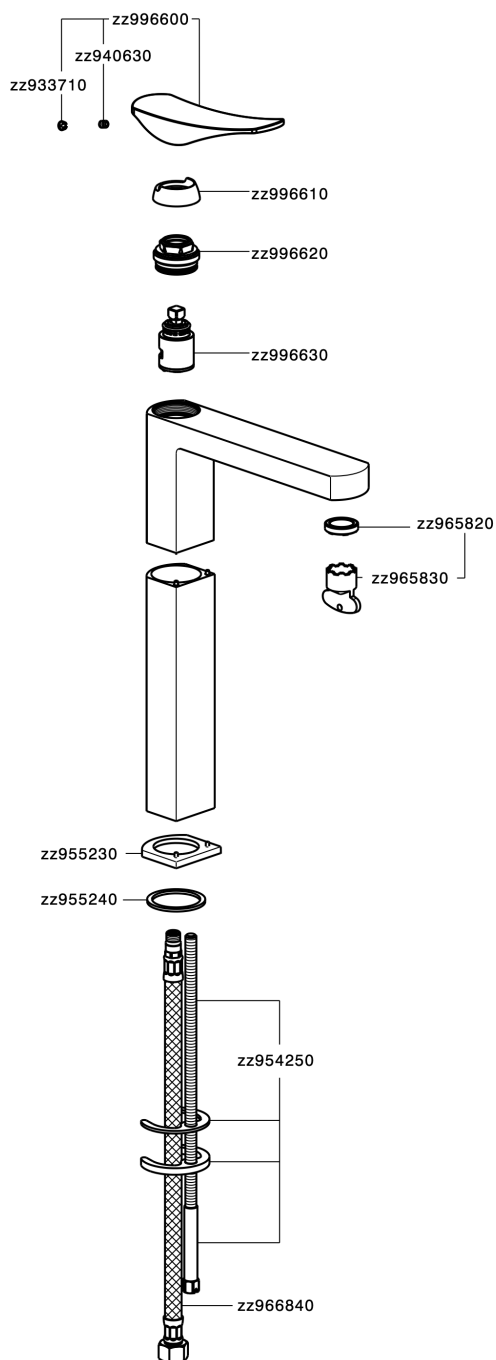

Lavabo monomando alto ROADSTER ACCENT_RA003540

MODELO **RA003540**

Lavabo monomando alto, sin desagüe automático, latiguillos acero G.3/8"

ACABADOS DISPONIBLES

-  **21** 21 Cromo
-  **2B** 2B Niquel Brillo
-  **2F** 2F Niquel Cepillado
-  **2Q** 2Q Black Titanium
-  **40** 40 Negro Mate
-  **4Q** 4Q Blanco Mate

CARACTERÍSTICAS

Recambio Cartucho **ZZ99663000**

Cartucho Monomando 25 mm

Lavabo monomando alto ROADSTER ACCENT_RA003540

RA003540

<https://es.cisal.it/lavabo-monomando-alto-roadster-accent-ra003540>

2026-06-19