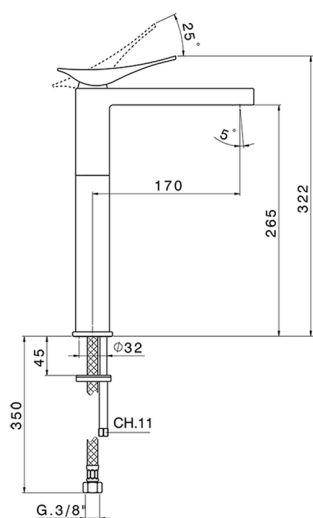

Lavabo monomando alto ROADSTER ACCENT_RA003540

MODELO **RA003540**

Lavabo monomando alto, sin desagüe automático, latiguillos acero G.3/8"

ACABADOS DISPONIBLES

-  **21** 21 Cromo
-  **2B** 2B Niquel Brillo
-  **2F** 2F Niquel Cepillado
-  **2Q** 2Q Black Titanium
-  **40** 40 Negro Mate
-  **4Q** 4Q Blanco Mate

CARACTERÍSTICAS

Recambio Cartucho **ZZ99663000**

Cartucho Monomando 25 mm

Lavabo monomando alto ROADSTER ACCENT_RA003540

RA003540

<https://es.cisal.it/lavabo-monomando-alto-roadster-accent-ra003540>

2026-06-19