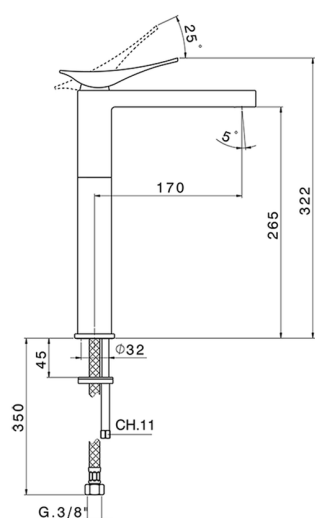

Lavabo monomando alto ROADSTER ACCENT_RA003540

MODELO **RA003540**

Lavabo monomando alto, sin desagüe automático, latiguillos acero G.3/8"

ACABADOS DISPONIBLES

-  **21** 21 Cromo
-  **2B** 2B Niquel Brillo
-  **2F** 2F Niquel Cepillado
-  **2Q** 2Q Black Titanium
-  **40** 40 Negro Mate
-  **4Q** 4Q Blanco Mate

CARACTERÍSTICAS

Recambio Cartucho **ZZ99663000**

Cartucho Monomando 25 mm

Lavabo monomando alto ROADSTER ACCENT_RA003540

RA003540

<https://es.cisal.it/lavabo-monomando-alto-roadster-accent-ra003540>

2026-06-19