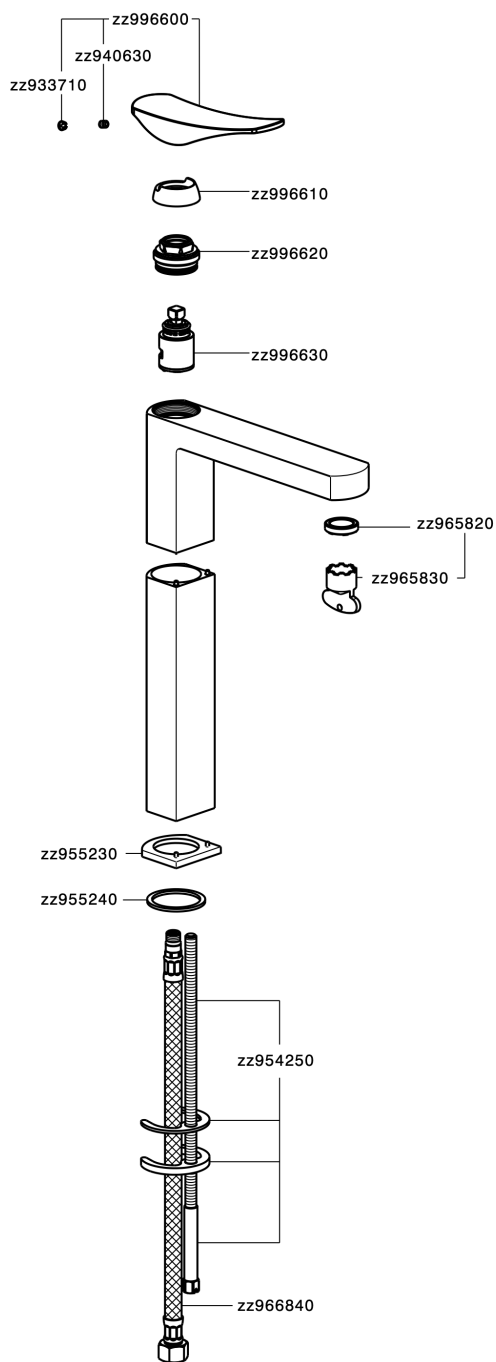

Lavabo monomando alto ROADSTER ACCENT_RA003540

MODELO **RA003540**

Lavabo monomando alto, sin desagüe automático, latiguillos acero G.3/8"

ACABADOS DISPONIBLES

-  **21** 21 Cromo
-  **2B** 2B Niquel Brillo
-  **2F** 2F Niquel Cepillado
-  **2Q** 2Q Black Titanium
-  **40** 40 Negro Mate
-  **4Q** 4Q Blanco Mate

CARACTERÍSTICAS

Recambio Cartucho **ZZ99663000**

Cartucho Monomando 25 mm

Lavabo monomando alto ROADSTER ACCENT_RA003540

RA003540

<https://es.cisal.it/lavabo-monomando-alto-roadster-accent-ra003540>

2026-06-19