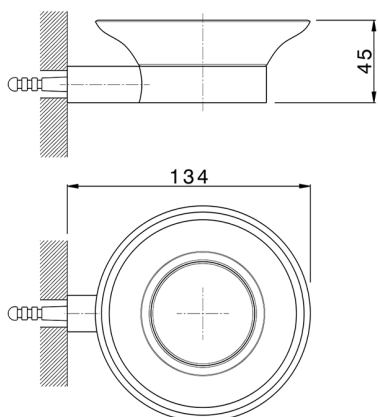

## Jabonera ACCESORIOS BAÑO\_SY090602

MODELO **SY090602**

Jabonera, olla de cerámica de pared

ACABADOS DISPONIBLES

-  **21** 21 Cromo
-  **2B** 2B Niquel Brillo
-  **2F** 2F Niquel Cepillado
-  **2P** 2P Oro Rosa
-  **2Q** 2Q Black Titanium
-  **40** 40 Negro Mate
-  **4Q** 4Q Blanco Mate