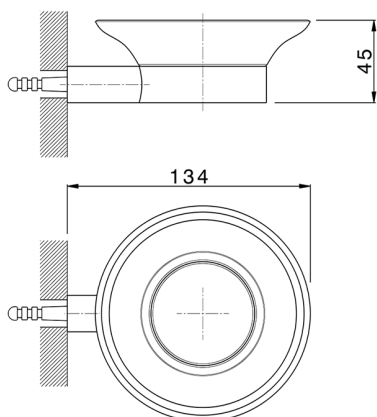

Jabonera ACCESORIOS BAÑO_SY090602

MODELO **SY090602**

Jabonera, olla de cerámica de pared

ACABADOS DISPONIBLES

-  **21** 21 Cromo
-  **2B** 2B Niquel Brillo
-  **2F** 2F Niquel Cepillado
-  **2P** 2P Oro Rosa
-  **2Q** 2Q Black Titanium
-  **40** 40 Negro Mate
-  **4Q** 4Q Blanco Mate