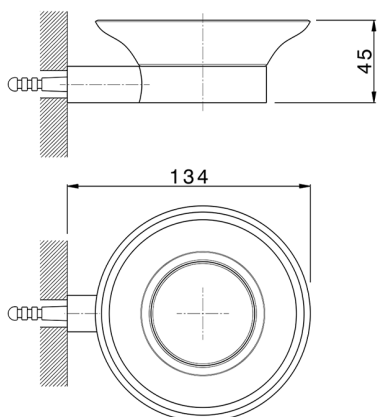

Jabonera ACCESORIOS BAÑO_SY090602

MODELO **SY090602**

Jabonera, olla de cerámica de pared

ACABADOS DISPONIBLES

-  **21** 21 Cromo
-  **2B** 2B Niquel Brillo
-  **2F** 2F Niquel Cepillado
-  **2P** 2P Oro Rosa
-  **2Q** 2Q Black Titanium
-  **40** 40 Negro Mate
-  **4Q** 4Q Blanco Mate