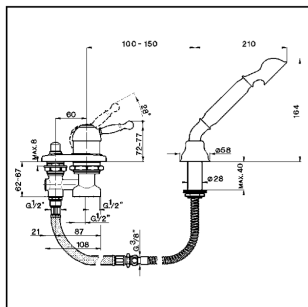

Borde Bañera monomando 2 agujeros ARCANA ROYAL_AY001290

cisal

AY 00129

- Batteria bordo vasca
- Deck-mounted bath mixer
- Einhand-Badebatterie
- Mitigeur bain/douche sur gorge

bar	PORTATA * FLOW RATE DURCHFLOß DEBIT l/min.
0.5	15.5
1	22
2	31.5
3	39
4	/
5	/

* senza resistenza silenziosa (uscita libera)
without hydraulic resistance
ohne Widerstand
sans résistance hydraulique