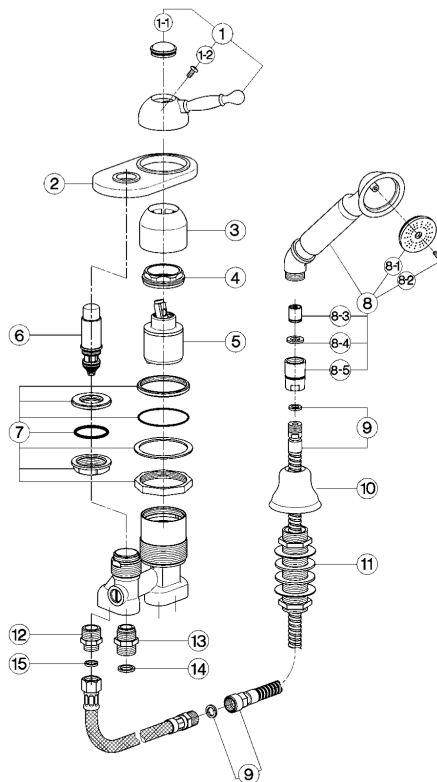

NR.	DESCRIZIONE DESCRIPTION BESCHREIBUNG DESCRIPTION	N. CODICE CODE NO. WERKSNR. NR. CODE	NR.	DESCRIZIONE DESCRIPTION BESCHREIBUNG DESCRIPTION	N. CODICE CODE NO. WERKSNR. NR. CODE	NR.	DESCRIZIONE DESCRIPTION BESCHREIBUNG DESCRIPTION	N. CODICE CODE NO. WERKSNR. NR. CODE
1	Leva monocomando "AY" Lever "AY" Hebel "AY" Levier "AY"	ZZ 90370 0	8	Doccia per batteria vasca "AR" Handshower for bath mixer "AR" Handbrause-WB-AR Douchette "AR" sur gorge	ZZ 90336 0	11	Supporto doccia batteria bordo vasca "AR" Deck-mounted handshower support "AR" Braushalter "AR" Support douche "AR"	ZZ 90104 0
1-1	Placchetta per leva "AY" Cap for lever "AY" Abdeckkappe 1/3 Hebel "AY" Plaquelette levier "AY"	ZZ 93048 0	8-1	Diffusore doccia "AR" Spray-kit handshower "AR" Einsatz 1/Brause "AR" Diffuseur douchette "AR"	ZZ 90544 0	12	Nipples G.1/2" x G.3/8" Nippel G.1/2" x G.3/8" Nippel G.1/2" x G.3/8"	ZZ 92918 0
1-2	Vite M.4,5x15 tb. tc. Screw M.4,5x15 Schraube M.4,5x15 Vis M.4,5x15	ZZ 92641 0	8-2	Vite di fissaggio diffusore per doccia in ottone Fixing screw for spray-kit handshower Befestigungsschraube f. Einsatz 1. Br. in Messing Vis de fixation diffuseur pour douchette en laiton	ZZ 92640 0	13	Nipples G.1/2" x G.1/2" Nippel G.1/2" x G.1/2" Nippel G.1/2" x G.1/2"	ZZ 92627 0
2	Piastra monoc. bordo vasca con deviazione Abdeckrossette 1/3 Wege Einhand-Badebatterie Plaque mitigeur sur gorge avec inverseur	ZZ 92993 0	8-2	Vite di fissaggio diffusore per doccia in ABS Fixing screw for spray-kit ABS handshower Befestigungsschraube f. Einsatz 1. Brause in ABS Vis de fixation diffuseur pour douchette en ABS	ZZ 93401 0	14	Guarnizione fibra 18,5x11x2 Gasket rubber 18,5x11x2 Fiberdichtung 18,5x11x2 Joint en fibre 18,5x11x2	ZZ 92714 0
3	Copricartuccia monocomando incasso Escutcheon cartridge Abdeckkappe Couverte-cartouche	ZZ 92727 0	8-3	Valvola anti-retorno Ø15 per doccia Back-flow valve Ø15 Durchflussverhinderer Ø15 Clapet anti-retour Ø15	ZZ 92956 0	15	Guarnizione fibra 3/8" Gasket rubber 3/8" Fiberdichtung 3/8" Joint en fibre 3/8"	ZZ 92696 0
4	Calotta bloccaggio cartuccia piccola Nut for mixing valve-small Mutter 1/Kartusche Ecrou pour cartouche	ZZ 92603 0	8-4	Guarnizione fibra 18,5x11x2 Gasket rubber 18,5x11x2 Fiberdichtung 18,5x11x2 Joint en fibre 18,5x11x2	ZZ 92714 0			
5	Cartuccia monocomando piccola Mixing valve - small size Kartusche Cartouche mitigeurs	ZZ 92909 0	8-5	Raccordo conico doccia batteria vasca "AR" Connection for shower "AR" Anschluss "AR" Raccord douche s/gorge "AR"	ZZ 90337 0			
6	Deviazione automatica per monoc.bordo vasca Diverter deck-mid conc. single lever mixer Umstellung Inverseur automatique mitigeur B/D sur gorge	ZZ 92418 0	9	Flexibile 175 cm Ø14 3/8" x M.15x1 Flex 175 cm Ø14 3/8" M.15x1 Brauseschlauch 175 cm Ø14 3/8" x M.15x1 Flex 175 cm Ø14 3/8" x M.15x1	ZZ 92757 0			
7	Set install.monoc.bordo vasca con dev.aut. Inst. set deck-mid bath mixer with diverter Belegungsset Set installation	ZZ 92417 0	10	Cappuccio supporto doccia bordo vasca "AR" Escutcheon shower "AR" Abdeckkappe "AR" Rosace douche "AR"	ZZ 92599 0			