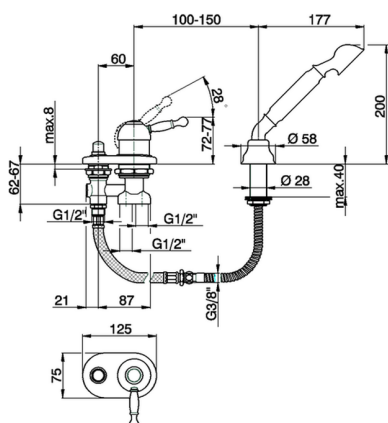

## Borde Bañera monomando 2 agujeros ARCANA ROYAL\_AY001290

MODELO **AY001290**

Borde Bañera monomando 2 agujeros,desviador automático,duchita una función Arcana,flexible de Latón 175 cm

### CARACTERÍSTICAS

Recambio Cartucho **ZZ92909000**

**Cartucho Monomando 43 mm**

## Borde Bañera monomando 2 agujeros ARCANA ROYAL\_AY001290