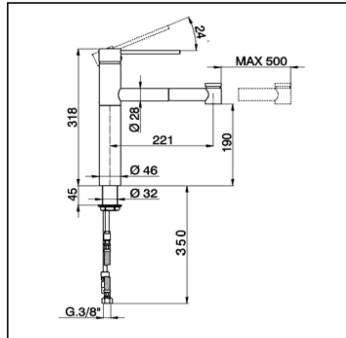

Fregadero monomando ducha extraíble KITCHEN_LL002570

MODELO **LL002570**

Fregadero monomando ducha extraíble,caño giratorio, duchita 2 funciones,flexible Latón 150 cm

ACABADOS DISPONIBLES

21 21 Cromo

2A 2A Niquel Satinado Cepillado

CARACTERÍSTICAS

Recambio Cartucho **ZZ93196000**

Cartucho Monomando 38 mm

Fregadero monomando ducha extraíble KITCHEN_LL002570

cisal

LL 00257

NR.	DESCRIZIONE DESCRIPTION BESCHREIBUNG DESCRIPTION	N. CODICE CODE NO. WERSKNR. NR. CODE	NR.	DESCRIZIONE DESCRIPTION BESCHREIBUNG DESCRIPTION	N. CODICE CODE NO. WERSKNR. NR. CODE	NR.	DESCRIZIONE DESCRIPTION BESCHREIBUNG DESCRIPTION	N. CODICE CODE NO. WERSKNR. NR. CODE
	Leva monocomando "LL"			Flessibile 150cm Ø12 1/2"cn x M15x1				
1	Lever "LL" Hebel "LL" Levier "LL"	ZZ944040	5	Flex 150 cm Ø12 1/2"CN x M15x1 Brauseschlauch 150 cm Ø12 x M15x1 Flex 150 cm Ø12 1/2"cn x M15x1	DS019530			
	Grano punta piana inox M.6x6			Doccia estr.monoc.lavel.				
1-1	Screw-stainless steel M.6x6 Maderschraube M.6x6 Vis speciale inox M.6x6	ZZ926450	6	Handspray Herausziehbare Brause Douchette extr.évier	ZZ944070			
	Placchetta per leva neutra			Set installazione monoc.doccia estraibile				
1-2	Cap for lever Abdeckkappe f/Hebel Plaquette levier	ZZ933470	7	Installation set single lever Befestigungsset Set installation	ZZ928860			
	Copricartuccia monocomando			Guarnizione fibra 3/8"				
2	Escutcheon cartridge Abdeckkappe Couvre-cartouche Calotta bloccaggio cartuccia	ZZ944050	7-1	Gasket rubber 3/8" Fiberdichtung 3/8" Joint en fibre 3/8"	ZZ926960			
	Nut for mixing valve			Flessibile M.11x1 3/8" F L.365				
3	Mutter f/Kartusche Ecrou pour cartouche	ZZ933530	8	Flex M.11x1 3/8" L.365 Anschlusschlauch M.11x1 3/8" L.365 Flex M.11x1 3/8" L.365	ZZ928420			
	Cartuccia monocomando			Peso piombo completo				
4	Mixing valve Kartusche Cartouche mitigeurs	ZZ931960	9	Lead weight Bleigewicht kpl Poids en plomb	ZZ944080			