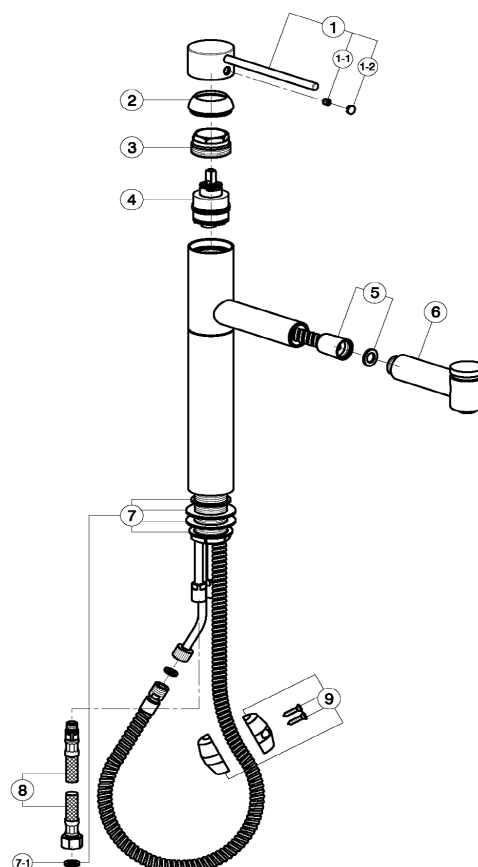

## Fregadero monomando ducha extraíble KITCHEN\_LL002570

MODELO **LL002570**

Fregadero monomando ducha extraíble, caño giratorio, duchita 2 funciones, flexible Latón 150 cm

ACABADOS DISPONIBLES

**21** 21 Cromo

**2A** 2A Niquel Satinado Cepillado

CARACTERÍSTICAS

Recambio Cartucho **ZZ93196000**

**Cartucho Monomando 38 mm**

### LL 00257

NR.	DESCRIZIONE DESCRIPTION BESCHREIBUNG DESCRIPTION	N. CODICE CODE NO. WERSKNR. NR. CODE	NR.	DESCRIZIONE DESCRIPTION BESCHREIBUNG DESCRIPTION	N. CODICE CODE NO. WERSKNR. NR. CODE	NR.	DESCRIZIONE DESCRIPTION BESCHREIBUNG DESCRIPTION	N. CODICE CODE NO. WERSKNR. NR. CODE
	Leva monocomando "LL"			Flessibile 150cm Ø12 1/2"cn x M15x1				
1	Lever "LL" Hebel "LL" Levier "LL"	ZZ944040	5	Flex 150 cm Ø12 1/2"CN x M15x1 Brauseschlauch 150 cm Ø12 x M15x1 Flex 150 cm Ø12 1/2"cn x M15x1	DS019530			
	Grano punta piana inox M.6x6			Doccia estr.monoc.lavel.				
1-1	Screw-stainless steel M.6x6 Madenschraube M.6x6 Vis speciale inox M.6x6	ZZ926450	6	Handspray Herausziehbare Brause Douchette extr.évier	ZZ944070			
	Placchetta per leva neutra			Set installazione monoc.doccia estraibile				
1-2	Cap for lever Abdeckkappe f/Hebel Plaquette levier	ZZ933470	7	Installation set single lever Befestigungsset Set installation	ZZ928860			
	Copricartuccia monocomando			Guarnizione fibra 3/8"				
2	Escutcheon cartridge Abdeckkappe Couvre-cartouche Calotta bloccaggio cartuccia	ZZ944050	7-1	Gasket rubber 3/8" Fiberdichtung 3/8" Joint en fibre 3/8"	ZZ926960			
	Nut for mixing valve			Flessibile M.11x1 3/8" F L.365				
3	Mutter f/Kartusche Ecrou pour cartouche	ZZ933530	8	Flex M.11x1 3/8" L.365 Anschlusschlauch M.11x1 3/8" L.365 Flex M.11x1 3/8" L.365	ZZ928420			
	Cartuccia monocomando			Peso piombo completo				
4	Mixing valve Kartusche Cartouche mitigeurs	ZZ931960	9	Lead weight Bleigewicht kpl Poids en plomb	ZZ944080			