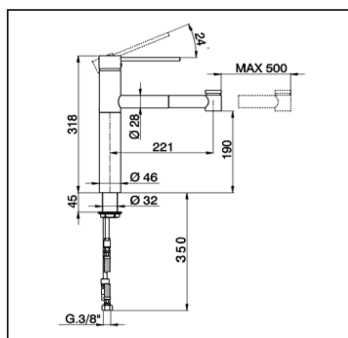

Fregadero monomando ducha extraíble KITCHEN_LL002570

cisal

LL 00257

NR.	DESCRIZIONE DESCRIPTION BESCHREIBUNG DESCRIPTION	N. CODICE CODE NO. WERSKNR. NR. CODE	NR.	DESCRIZIONE DESCRIPTION BESCHREIBUNG DESCRIPTION	N. CODICE CODE NO. WERSKNR. NR. CODE	NR.	DESCRIZIONE DESCRIPTION BESCHREIBUNG DESCRIPTION	N. CODICE CODE NO. WERSKNR. NR. CODE
	Leva monocomando "LL"			Flessibile 150cm Ø12 1/2"cn x M15x1				
1	Lever "LL" Hebel "LL" Levier "LL"	ZZ944040	5	Flex 150 cm Ø12 1/2"CN x M15x1 Brauseschlauch 150 cm Ø12 x M15x1 Flex 150 cm Ø12 1/2"cn x M15x1	DS019530			
	Grano punta piana inox M.6x6			Doccia estr.monoc.lavel.				
1-1	Screw-stainless steel M.6x6 Madenschraube M.6x6 Vis speciale inox M.6x6	ZZ926450	6	Handspray Herausziehbare Brause Douchette extr.évier	ZZ944070			
	Placchetta per leva neutra			Set installazione monoc.doccia estraibile				
1-2	Cap for lever Abdeckkappe f/Hebel Plaquette levier	ZZ933470	7	Installation set single lever Befestigungsset Set installation	ZZ928860			
	Copricartuccia monocomando			Guarnizione fibra 3/8"				
2	Escutcheon cartridge Abdeckkappe Couvre-cartouche Calotta bloccaggio cartuccia	ZZ944050	7-1	Gasket rubber 3/8" Fiberdichtung 3/8" Joint en fibre 3/8"	ZZ926960			
	Nut for mixing valve			Flessibile M.11x1 3/8" F L.365				
3	Mutter f/Kartusche Ecrou pour cartouche	ZZ933530	8	Flex M.11x1 3/8" L.365 Anschlusschlauch M.11x1 3/8" L.365 Flex M.11x1 3/8" L.365	ZZ928420			
	Cartuccia monocomando			Peso piombo completo				
4	Mixing valve Kartusche Cartouche mitigeurs	ZZ931960	9	Lead weight Bleigewicht kpl Poids en plomb	ZZ944080			

LL002570

<https://es.cisal.it/fregadero-monomando-ducha-extraible-kitchen-ll002570>

2026-04-29