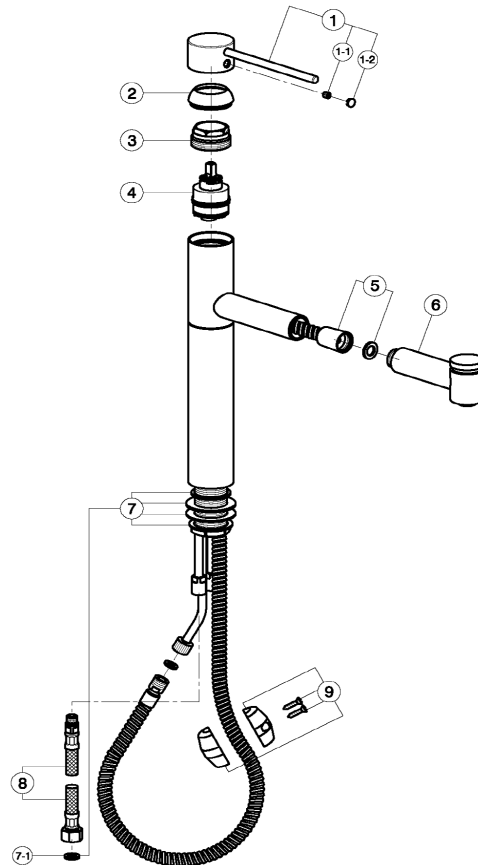

Fregadero monomando ducha extraíble KITCHEN_LL002570

MODELO **LL002570**

Fregadero monomando ducha extraíble,caño giratorio, duchita 2 funciones,flexible Latón 150 cm

ACABADOS DISPONIBLES

21 21 Cromo

2A 2A Niquel Satinado Cepillado

CARACTERÍSTICAS

Recambio Cartucho **ZZ93196000**

Cartucho Monomando 38 mm

Fregadero monomando ducha extraíble KITCHEN_LL002570

cisal

LL 00257

NR.	DESCRIZIONE DESCRIPTION BESCHREIBUNG DESCRIPTION	N. CODICE CODE NO. WERSKNR. NR. CODE	NR.	DESCRIZIONE DESCRIPTION BESCHREIBUNG DESCRIPTION	N. CODICE CODE NO. WERSKNR. NR. CODE	NR.	DESCRIZIONE DESCRIPTION BESCHREIBUNG DESCRIPTION	N. CODICE CODE NO. WERSKNR. NR. CODE
	Leva monocomando "LL"			Flessibile 150cm Ø12 1/2"cn x M15x1				
1	Lever "LL" Hebel "LL" Levier "LL"	ZZ944040	5	Flex 150 cm Ø12 1/2"CN x M15x1 Brauseschlauch 150 cm Ø12 x M15x1 Flex 150 cm Ø12 1/2"cn x M15x1	DS019530			
	Grano punta piana inox M.6x6			Doccia estr.monoc.lavel.				
1-1	Screw-stainless steel M.6x6 Maderschraube M.6x6 Vis speciale inox M.6x6	ZZ926450	6	Handspray Herausziehbare Brause Douchette extr.évier	ZZ944070			
	Placchetta per leva neutra			Set installazione monoc.doccia estraibile				
1-2	Cap for lever Abdeckkappe f/Hebel Plaquette levier	ZZ933470	7	Installation set single lever Befestigungsset Set installation	ZZ928860			
	Copricartuccia monocomando			Guarnizione fibra 3/8"				
2	Escutcheon cartridge Abdeckkappe Couvre-cartouche Calotta bloccaggio cartuccia	ZZ944050	7-1	Gasket rubber 3/8" Fiberdichtung 3/8" Joint en fibre 3/8"	ZZ926960			
	Nut for mixing valve			Flessibile M.11x1 3/8" F L.365				
3	Mutter f/Kartusche Ecrou pour cartouche	ZZ933530	8	Flex M.11x1 3/8" L.365 Anschlusschlauch M.11x1 3/8" L.365 Flex M.11x1 3/8" L.365	ZZ928420			
	Cartuccia monocomando			Peso piombo completo				
4	Mixing valve Kartusche Cartouche mitigeurs	ZZ931960	9	Lead weight Bleigewicht kpl Poids en plomb	ZZ944080			