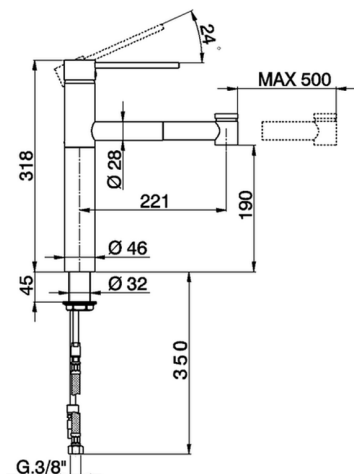

Fregadero monomando ducha extraíble KITCHEN_LL002570

MODELO **LL002570**

Fregadero monomando ducha extraíble,caño giratorio, duchita 2 funciones,flexible Latón 150 cm

ACABADOS DISPONIBLES

21 21 Cromo

2A 2A Niquel Satinado Cepillado

CARACTERÍSTICAS

Recambio Cartucho **ZZ93196000**

Cartucho Monomando 38 mm

Fregadero monomando ducha extraíble KITCHEN_LL002570

cisal

LL 00257

NR.	DESCRIZIONE DESCRIPTION BESCHREIBUNG DESCRIPTION	N. CODICE CODE NO. WERSKNR. NR. CODE	NR.	DESCRIZIONE DESCRIPTION BESCHREIBUNG DESCRIPTION	N. CODICE CODE NO. WERSKNR. NR. CODE	NR.	DESCRIZIONE DESCRIPTION BESCHREIBUNG DESCRIPTION	N. CODICE CODE NO. WERSKNR. NR. CODE
	Leva monocomando "LL"			Flessibile 150cm Ø12 1/2"cn x M15x1				
1	Lever "LL" Hebel "LL" Levier "LL"	ZZ944040	5	Flex 150 cm Ø12 1/2"CN x M15x1 Brauseschlauch 150 cm Ø12 x M15x1 Flex 150 cm Ø12 1/2"cn x M15x1	DS019530			
	Grano punta piana inox M.6x6			Doccia estr.monoc.lavel.				
1-1	Screw-stainless steel M.6x6 Maderschraube M.6x6 Vis speciale inox M.6x6	ZZ926450	6	Handspray Herausziehbare Brause Douchette extr.évier	ZZ944070			
	Placchetta per leva neutra			Set installazione monoc.doccia estraibile				
1-2	Cap for lever Abdeckkappe f/Hebel Plaquette levier	ZZ933470	7	Installation set single lever Befestigungsset Set installation	ZZ928860			
	Copricartuccia monocomando			Guarnizione fibra 3/8"				
2	Escutcheon cartridge Abdeckkappe Couvre-cartouche Calotta bloccaggio cartuccia	ZZ944050	7-1	Gasket rubber 3/8" Fiberdichtung 3/8" Joint en fibre 3/8"	ZZ926960			
	Nut for mixing valve			Flessibile M.11x1 3/8" F L.365				
3	Mutter f/Kartusche Ecrou pour cartouche	ZZ933530	8	Flex M.11x1 3/8" L.365 Anschlusschlauch M.11x1 3/8" L.365 Flex M.11x1 3/8" L.365	ZZ928420			
	Cartuccia monocomando			Peso piombo completo				
4	Mixing valve Kartusche Cartouche mitigeurs	ZZ931960	9	Lead weight Bleigewicht kpl Poids en plomb	ZZ944080			