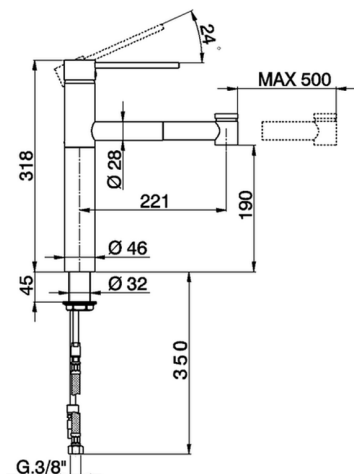

## Fregadero monomando ducha extraíble KITCHEN\_LL002570

MODELO **LL002570**

Fregadero monomando ducha extraíble, caño giratorio, duchita 2 funciones, flexible Latón 150 cm

ACABADOS DISPONIBLES

**21** 21 Cromo

**2A** 2A Niquel Satinado Cepillado

CARACTERÍSTICAS

Recambio Cartucho **ZZ93196000**

**Cartucho Monomando 38 mm**

### LL 00257

NR.	DESCRIZIONE DESCRIPTION BESCHREIBUNG DESCRIPTION	N. CODICE CODE NO. WERSKNR. NR. CODE	NR.	DESCRIZIONE DESCRIPTION BESCHREIBUNG DESCRIPTION	N. CODICE CODE NO. WERSKNR. NR. CODE	NR.	DESCRIZIONE DESCRIPTION BESCHREIBUNG DESCRIPTION	N. CODICE CODE NO. WERSKNR. NR. CODE
	Leva monocomando "LL"			Flessibile 150cm Ø12 1/2"cn x M15x1				
1	Lever "LL" Hebel "LL" Levier "LL"	ZZ944040	5	Flex 150 cm Ø12 1/2"CN x M15x1 Brauseschlauch 150 cm Ø12 x M15x1 Flex 150 cm Ø12 1/2"cn x M15x1	DS019530			
	Grano punta piana inox M.6x6			Doccia estr.monoc.lavel.				
1-1	Screw-stainless steel M.6x6 Madenschraube M.6x6 Vis speciale inox M.6x6	ZZ926450	6	Handspray Herausziehbare Brause Douchette extr.évier	ZZ944070			
	Placchetta per leva neutra			Set installazione monoc.doccia estraibile				
1-2	Cap for lever Abdeckkappe f/Hebel Plaquette levier	ZZ933470	7	Installation set single lever Befestigungsset Set installation	ZZ928860			
	Copricartuccia monocomando			Guarnizione fibra 3/8"				
2	Escutcheon cartridge Abdeckkappe Couvre-cartouche Calotta bloccaggio cartuccia	ZZ944050	7-1	Gasket rubber 3/8" Fiberdichtung 3/8" Joint en fibre 3/8"	ZZ926960			
	Nut for mixing valve			Flessibile M.11x1 3/8" F L.365				
3	Mutter f/Kartusche Ecrou pour cartouche	ZZ933530	8	Flex M.11x1 3/8" L.365 Anschlusschlauch M.11x1 3/8" L.365 Flex M.11x1 3/8" L.365	ZZ928420			
	Cartuccia monocomando			Peso piombo completo				
4	Mixing valve Kartusche Cartouche mitigeurs	ZZ931960	9	Lead weight Bleigewicht kpl Poids en plomb	ZZ944080			