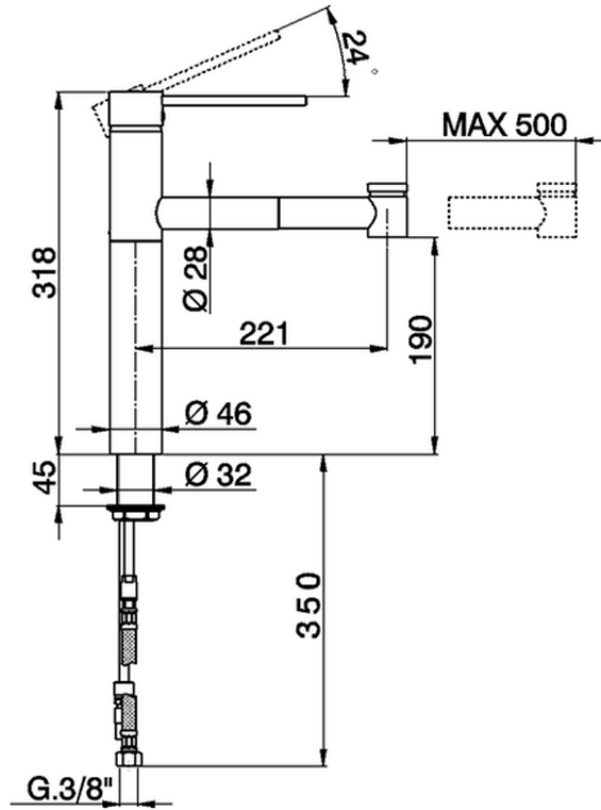

Fregadero monomando ducha extraíble KITCHEN_LL002570

LL002570

<https://es.cisal.it/fregadero-monomando-ducha-extraible-kitchen-ll002570>

2026-04-29