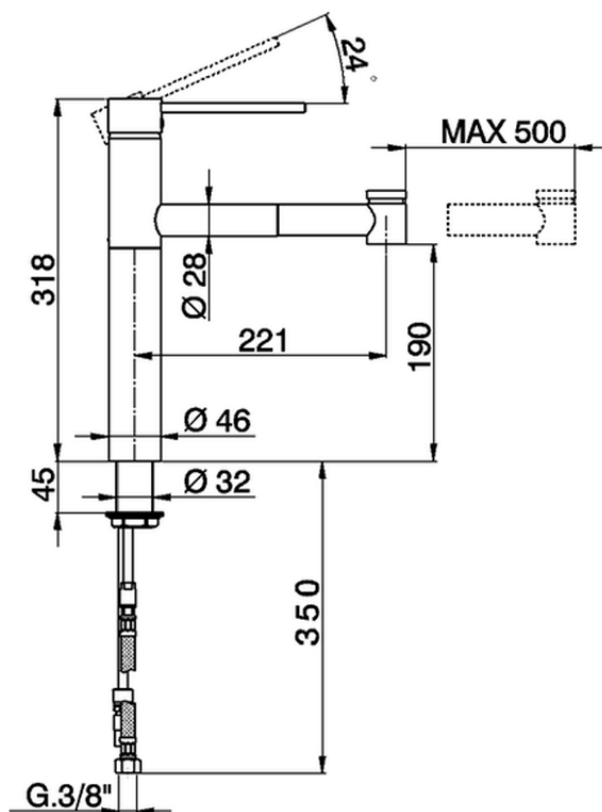

Fregadero monomando ducha extraíble KITCHEN_LL002570

LL002570

<https://es.cisal.it/fregadero-monomando-ducha-extraible-kitchen-ll002570>

2026-06-14