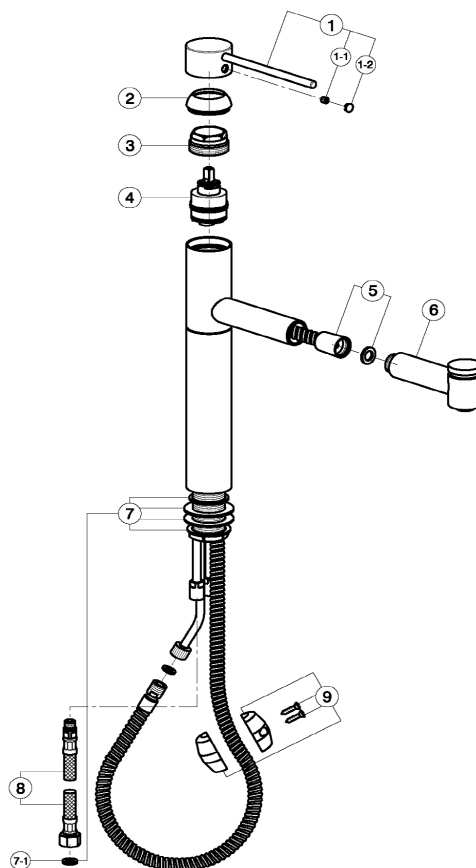

Fregadero monomando ducha extraíble KITCHEN_LL002570

cisal

LL 00257

NR.	DESCRIZIONE DESCRIPTION BESCHREIBUNG DESCRIPTION	N. CODICE CODE NO. WERSKNR. NR. CODE	NR.	DESCRIZIONE DESCRIPTION BESCHREIBUNG DESCRIPTION	N. CODICE CODE NO. WERSKNR. NR. CODE	NR.	DESCRIZIONE DESCRIPTION BESCHREIBUNG DESCRIPTION	N. CODICE CODE NO. WERSKNR. NR. CODE
	Leva monocomando "LL"			Flessibile 150cm Ø12 1/2"cn x M15x1				
1	Lever "LL" Hebel "LL" Levier "LL"	ZZ944040	5	Flex 150 cm Ø12 1/2"CN x M15x1 Brauseschlauch 150 cm Ø12 x M15x1 Flex 150 cm Ø12 1/2"cn x M15x1	DS019530			
	Grano punta piana inox M.6x6			Doccia estr.monoc.lavel.				
1-1	Screw-stainless steel M.6x6 Madenschraube M.6x6 Vis speciale inox M.6x6	ZZ926450	6	Handspray Herausziehbare Brause Douchette extr.évier	ZZ944070			
	Placchetta per leva neutra			Set installazione monoc.doccia estraibile				
1-2	Cap for lever Abdeckkappe f/Hebel Plaquette levier	ZZ933470	7	Installation set single lever Befestigungsset Set installation	ZZ928860			
	Copricartuccia monocomando			Guarnizione fibra 3/8"				
2	Escutcheon cartridge Abdeckkappe Couvre-cartouche Calotta bloccaggio cartuccia	ZZ944050	7-1	Gasket rubber 3/8" Fiberdichtung 3/8" Joint en fibre 3/8"	ZZ926960			
	Nut for mixing valve			Flessibile M.11x1 3/8" F L.365				
3	Mutter f/Kartusche Ecrou pour cartouche	ZZ933530	8	Flex M.11x1 3/8" L.365 Anschlusschlauch M.11x1 3/8" L.365 Flex M.11x1 3/8" L.365	ZZ928420			
	Cartuccia monocomando			Peso piombo completo				
4	Mixing valve Kartusche Cartouche mitigeurs	ZZ931960	9	Lead weight Bleigewicht kpl Poids en plomb	ZZ944080			

LL002570

<https://es.cisal.it/fregadero-monomando-ducha-extraible-kitchen-ll002570>

2026-06-14