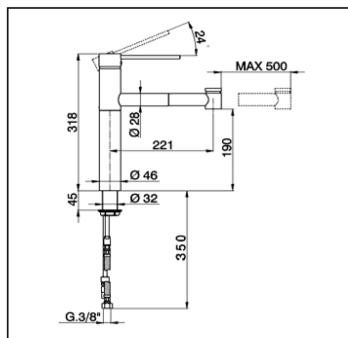

Fregadero monomando ducha extraíble KITCHEN_LL002570

cisal

LL 00257

NR.	DESCRIZIONE DESCRIPTION BESCHREIBUNG DESCRIPTION	N. CODICE CODE NO. WERSKNR. NR. CODE	NR.	DESCRIZIONE DESCRIPTION BESCHREIBUNG DESCRIPTION	N. CODICE CODE NO. WERSKNR. NR. CODE	NR.	DESCRIZIONE DESCRIPTION BESCHREIBUNG DESCRIPTION	N. CODICE CODE NO. WERSKNR. NR. CODE
	Leva monocomando "LL"			Flessibile 150cm Ø12 1/2"cn x M15x1				
1	Lever "LL" Hebel "LL" Levier "LL"	ZZ944040	5	Flex 150 cm Ø12 1/2"CN x M15x1 Brauseschlauch 150 cm Ø12 x M15x1 Flex 150 cm Ø12 1/2"cn x M15x1	DS019530			
	Grano punta piana inox M.6x6			Doccia estr.monoc.lavel.				
1-1	Screw-stainless steel M.6x6 Madenschraube M.6x6 Vis speciale inox M.6x6	ZZ926450	6	Handspray Herausziehbare Brause Douchette extr.évier	ZZ944070			
	Placchetta per leva neutra			Set installazione monoc.doccia estraibile				
1-2	Cap for lever Abdeckkappe f/Hebel Plaquette levier	ZZ933470	7	Installation set single lever Befestigungsset Set installation	ZZ928860			
	Copricartuccia monocomando			Guarnizione fibra 3/8"				
2	Escutcheon cartridge Abdeckkappe Couvre-cartouche Calotta bloccaggio cartuccia	ZZ944050	7-1	Gasket rubber 3/8" Fiberdichtung 3/8" Joint en fibre 3/8"	ZZ926960			
	Nut for mixing valve			Flessibile M.11x1 3/8" F L.365				
3	Mutter f/Kartusche Ecrou pour cartouche	ZZ933530	8	Flex M.11x1 3/8" L.365 Anschlusschlauch M.11x1 3/8" L.365 Flex M.11x1 3/8" L.365	ZZ928420			
	Cartuccia monocomando			Peso piombo completo				
4	Mixing valve Kartusche Cartouche mitigeurs	ZZ931960	9	Lead weight Bleigewicht kpl Poids en plomb	ZZ944080			