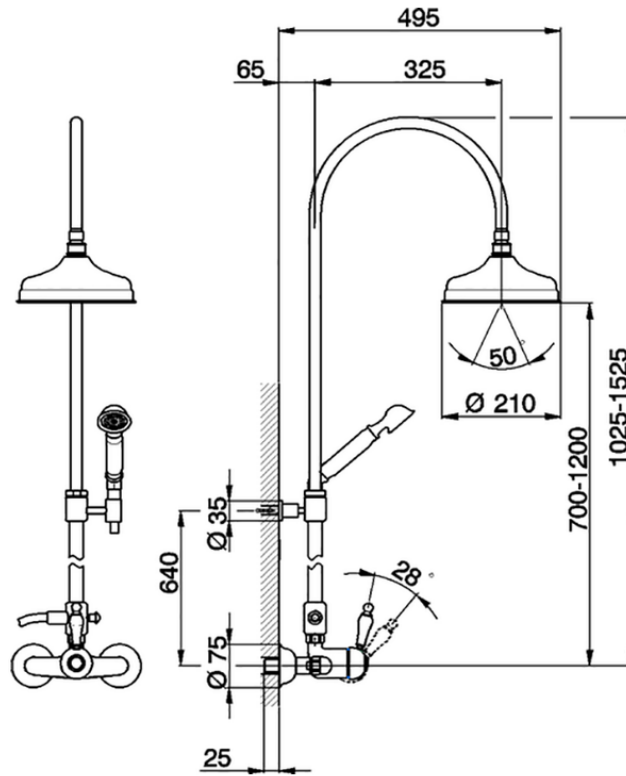

Columna monomando ducha 2 funciones ARCANA EMPRESS_EM004050

EM004050

<https://es.cisal.it/columna-monomando-ducha-2-funciones-arcana-empress-em004050>

2026-06-16