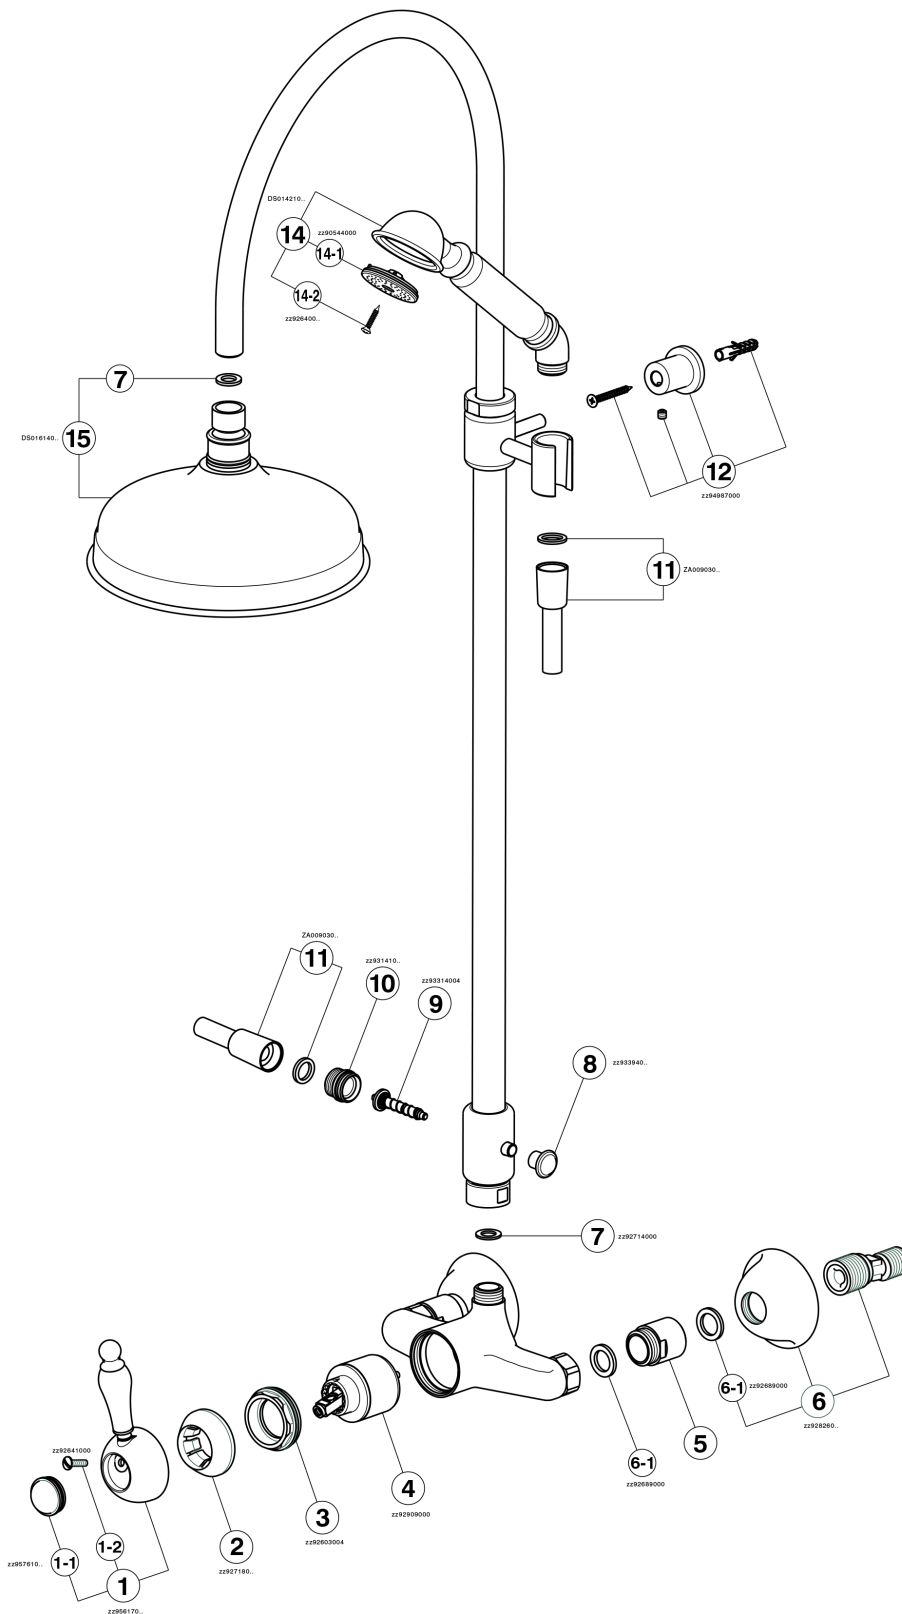

Columna monomando ducha 2 funciones ARCANA EMPRESS_EM004050

EM004050

<https://es.cisal.it/columna-monomando-ducha-2-funciones-arcana-empress-em004050>

2026-05-02