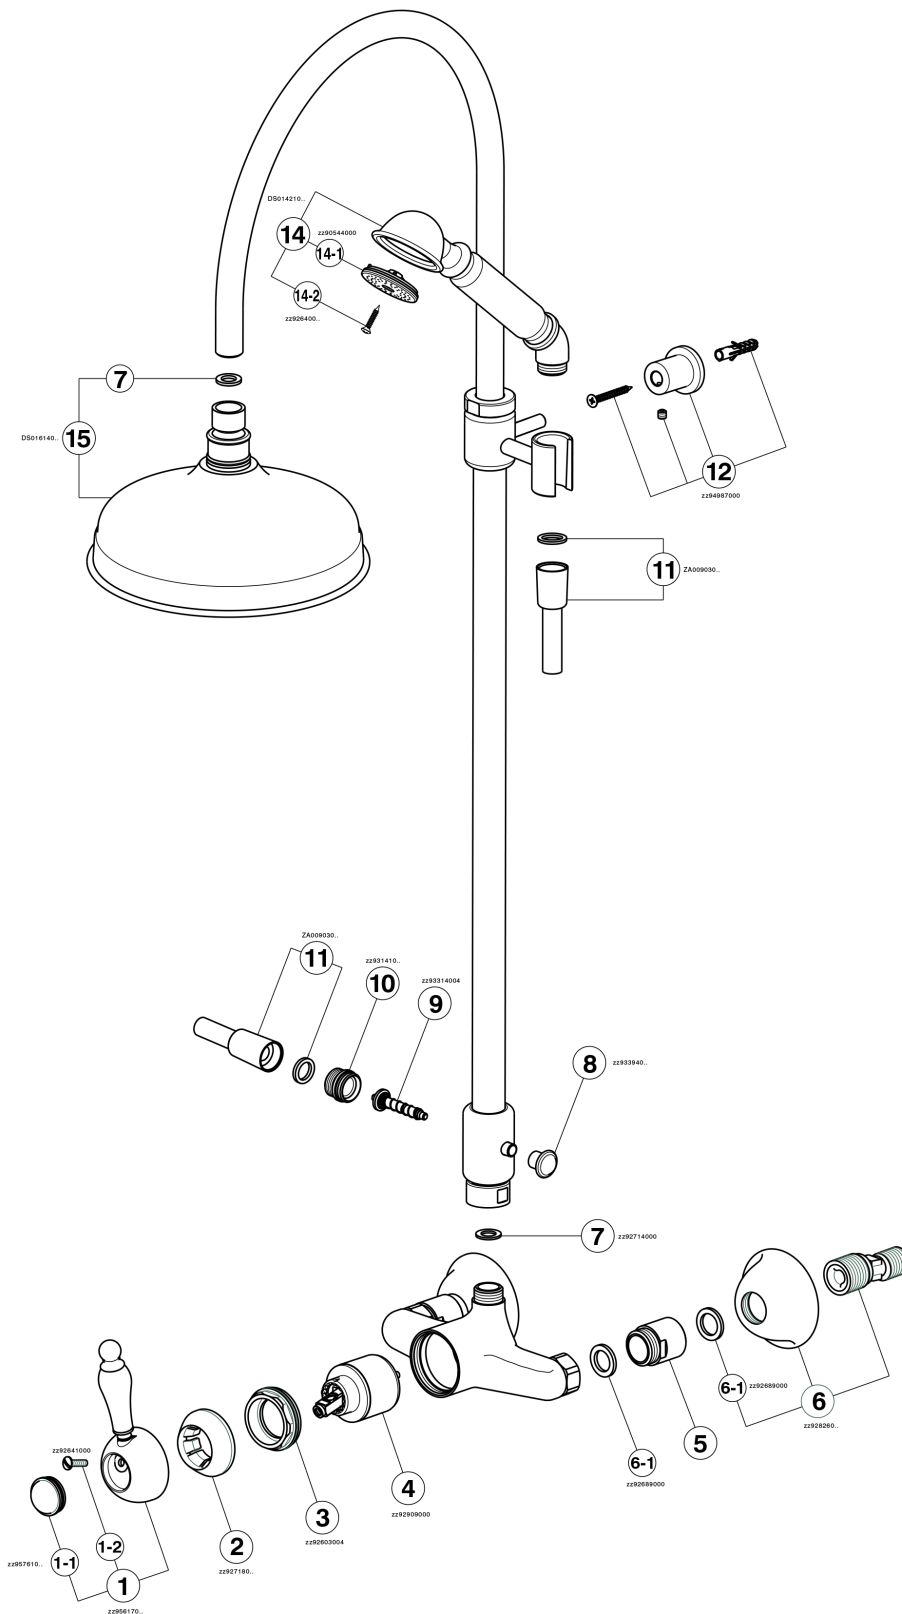

## Columna monomando ducha 2 funciones ARCANA EMPRESS\_EM004050

EM004050

<https://es.cisal.it/columna-monomando-ducha-2-funciones-arcana-empress-em004050>

2026-06-18