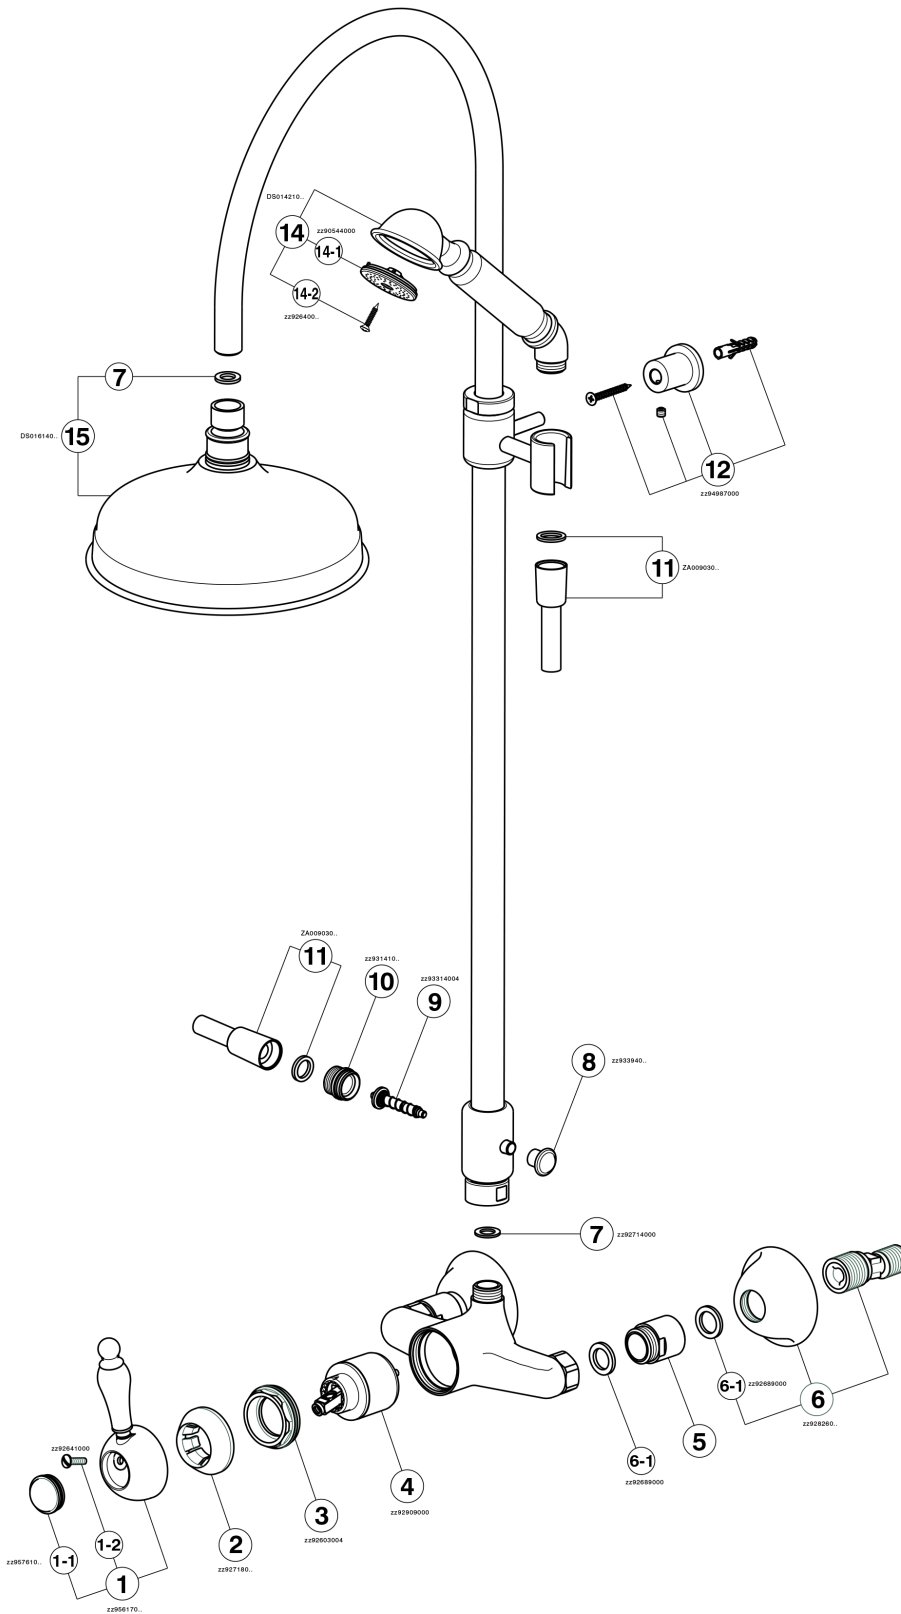

## Columna monomando ducha 2 funciones ARCANA EMPRESS\_EM004050

EM004050

<https://es.cisal.it/columna-monomando-ducha-2-funciones-arcana-empress-em004050>

2026-06-16