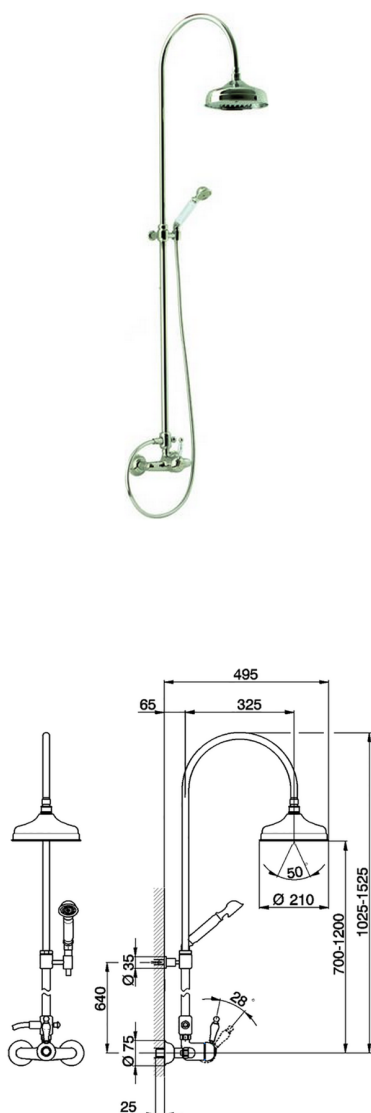

Columna monomando ducha 2 funciones ARCANA EMPRESS_EM004050

MODELO **EM004050**

Columna monomando ducha 2 funciones,desviador 2 salidas,columna telescópica,con soporte duchita fijo,duchita una función Toscana,rociador redondo Ø200 mm de Latón,flexible de Latón 150 cm

ACABADOS DISPONIBLES

-  **21** 21 Cromo
-  **24** 24 Oro
-  **26** 26 Cobre Viejo
-  **27** 27 Bronce Viejo
-  **2A** 2A Niquel Satinado Cepillado
-  **74** 74 Cromo/Oro

CARACTERÍSTICAS

Recambio Cartucho **ZZ92909000**

Cartucho Monomando 43 mm

Columna monomando ducha 2 funciones ARCANA EMPRESS_EM004050

EM004050

<https://es.cisal.it/columna-monomando-ducha-2-funciones-arcana-empress-em004050>

2026-05-02