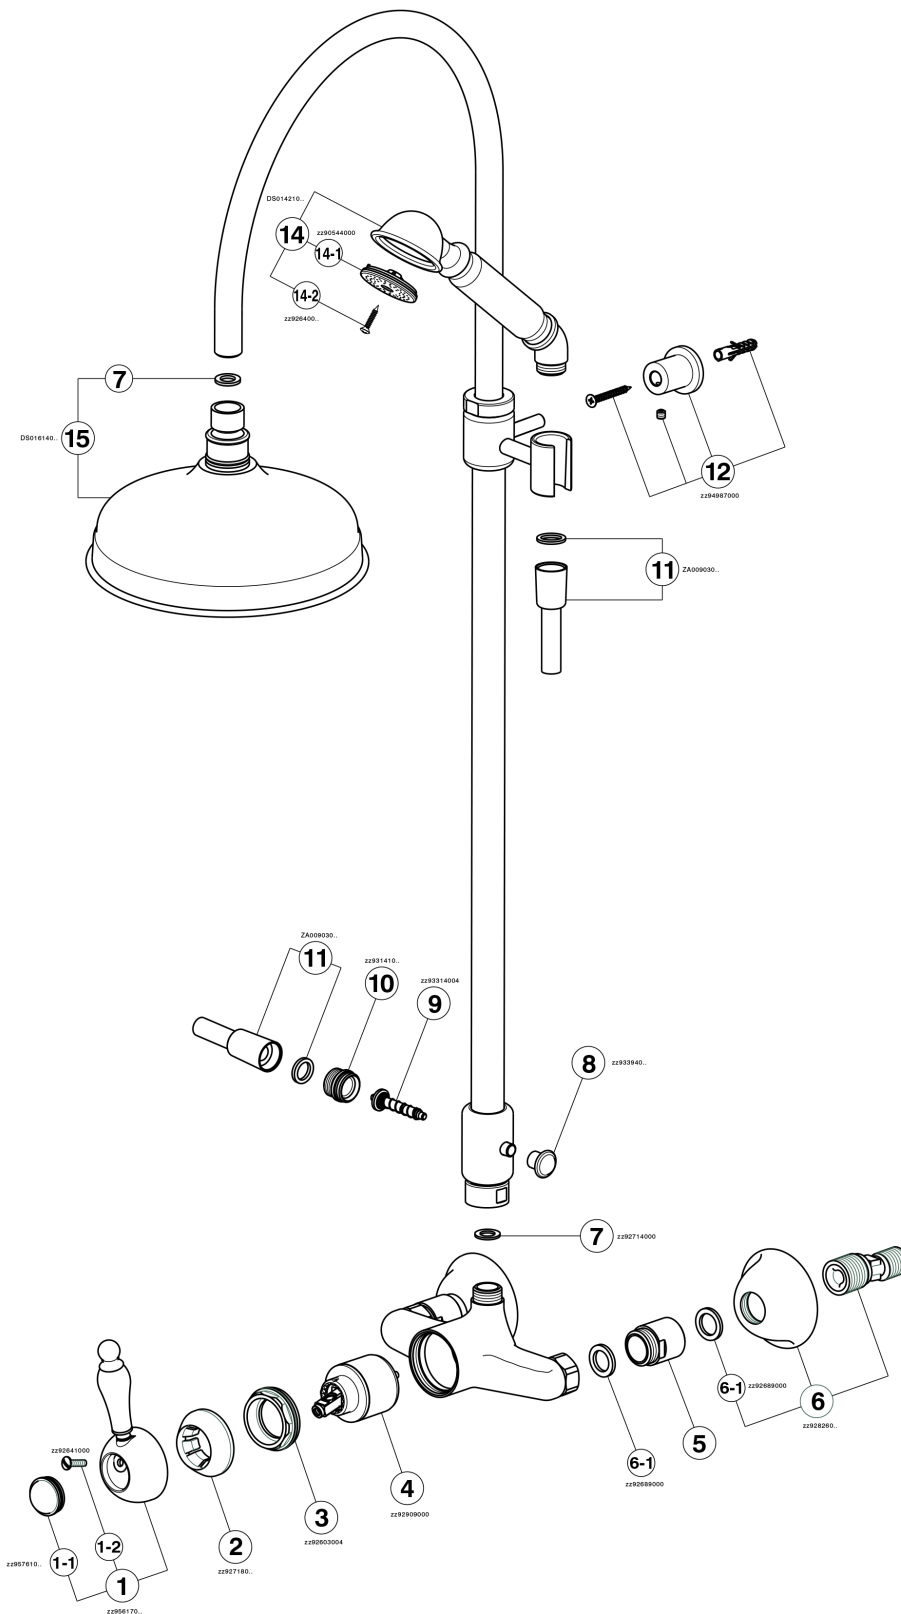

Columna monomando ducha 2 funciones ARCANA EMPRESS_EM004050

MODELO **EM004050**

Columna monomando ducha 2 funciones,desviador 2 salidas,columna telescópica,con soporte duchita fijo,duchita una función Toscana,rociador redondo Ø200 mm de Latón,flexible de Latón 150 cm

ACABADOS DISPONIBLES

-  **21** 21 Cromo
-  **24** 24 Oro
-  **26** 26 Cobre Viejo
-  **27** 27 Bronce Viejo
-  **2A** 2A Niquel Satinado Cepillado
-  **74** 74 Cromo/Oro

CARACTERÍSTICAS

Recambio Cartucho **ZZ92909000**

Cartucho Monomando 43 mm

Columna monomando ducha 2 funciones ARCANA EMPRESS_EM004050

EM004050

<https://es.cisal.it/columna-monomando-ducha-2-funciones-arcana-empress-em004050>

2026-05-02