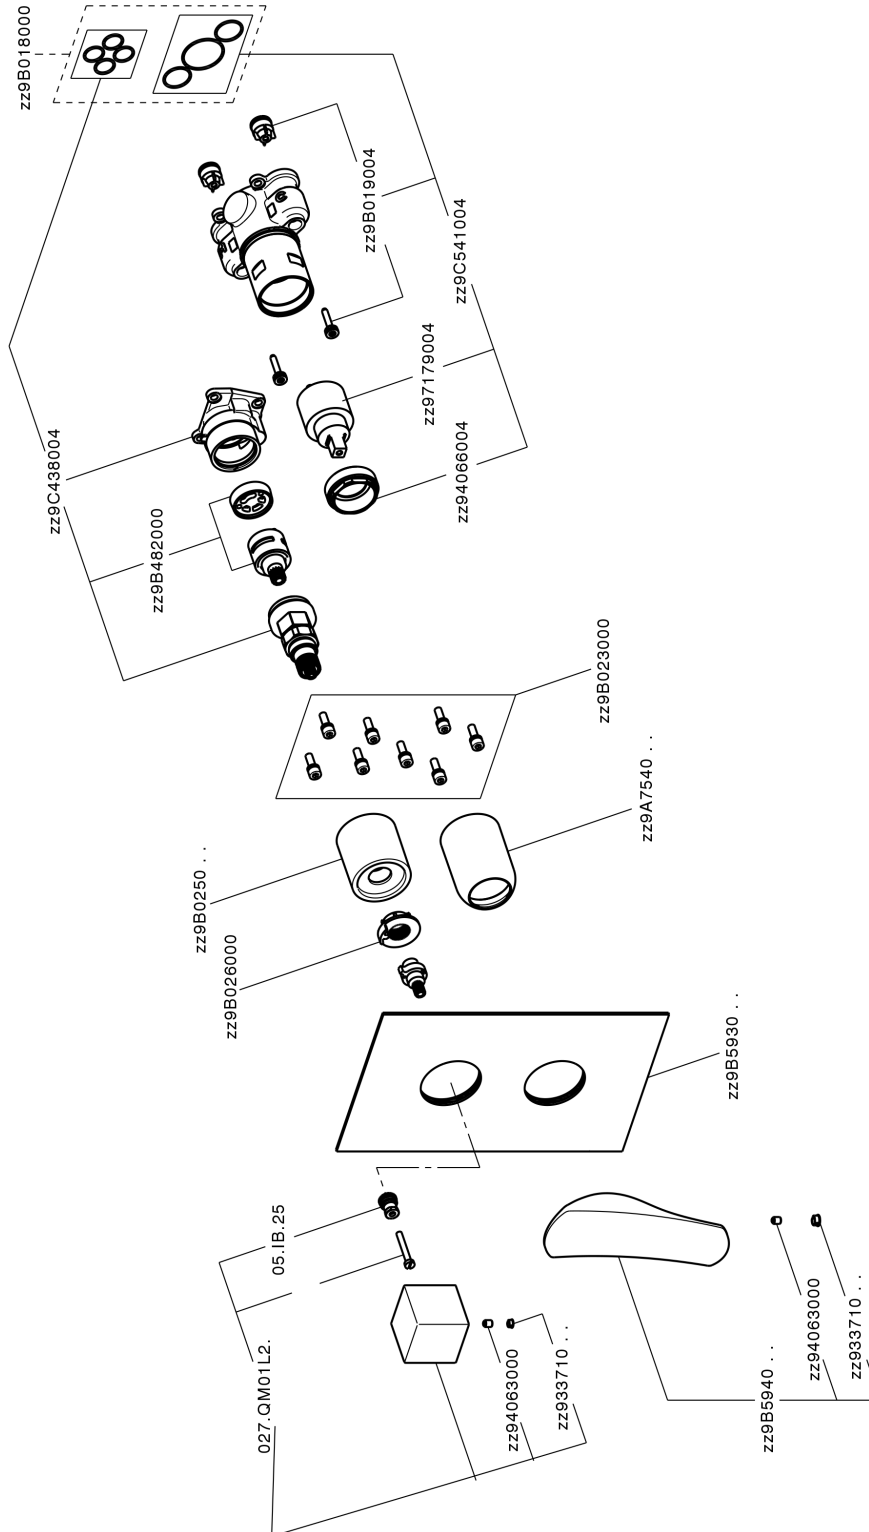

Conjunto Monomando para One-Box ROADSTER ACCENT_RA0BM030

RA0BM030

<https://es.cisal.it/conjunto-monomando-para-one-box-roadster-accent-ra0bm030>

One-Box Universal para empotrado ONE BOX_ZA00B031

ZA00B031

<https://es.cisal.it/one-box-universal-para-empotrado-one-box-za00b031>

One-Box Universal para empotrado ONE BOX_ZA00B030

ZA00B030

<https://es.cisal.it/one-box-universal-para-empotrado-one-box-za00b030>

2026-06-19