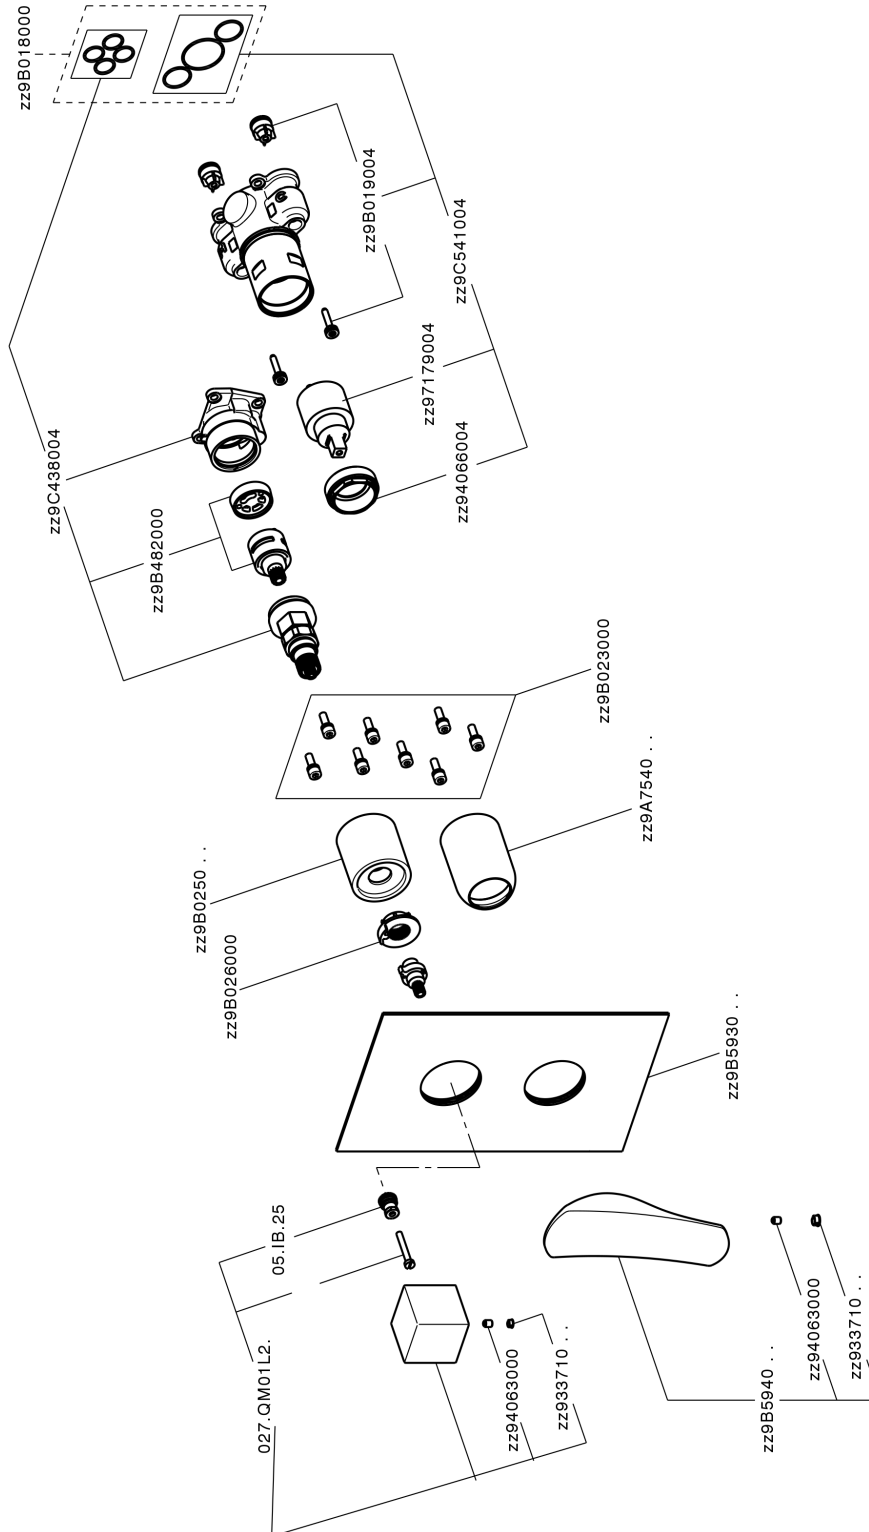

Conjunto Monomando para One-Box ROADSTER ACCENT_RA0BM030

RA0BM030

<https://es.cisal.it/conjunto-monomando-para-one-box-roadster-accent-ra0bm030>

One-Box Universal para empotrado ONE BOX_ZA00B031

ZA00B031

<https://es.cisal.it/one-box-universal-para-empotrado-one-box-za00b031>

One-Box Universal para empotrado ONE BOX_ZA00B030

ZA00B030

<https://es.cisal.it/one-box-universal-para-empotrado-one-box-za00b030>

2026-05-03