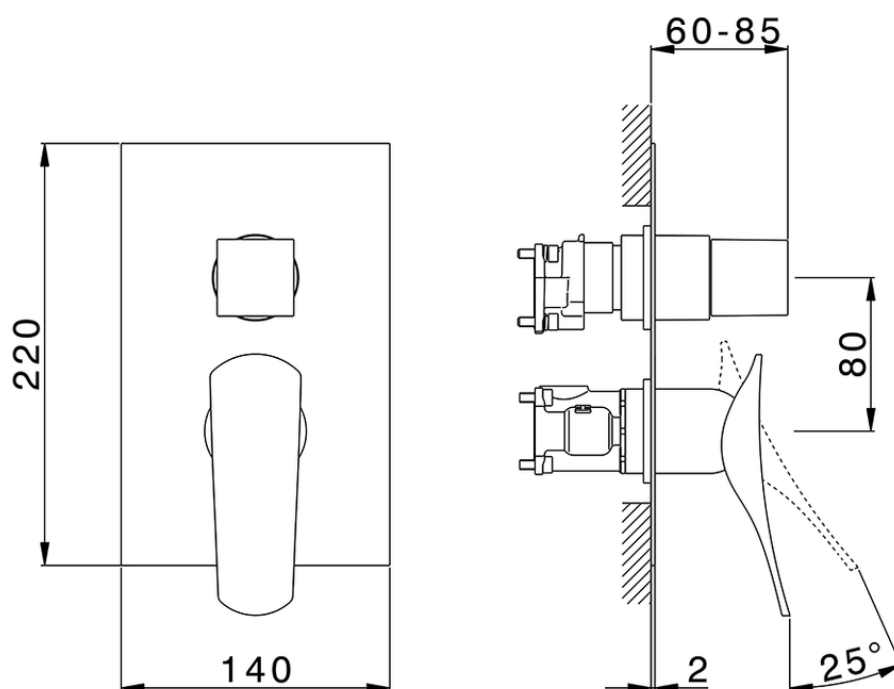

**Conjunto Monomando para One-Box ROADSTER ACCENT\_RA0BM030**

RA0BM030

<https://es.cisal.it/conjunto-monomando-para-one-box-roadster-accent-ra0bm030>

ZA00B031

<https://es.cisal.it/one-box-universal-para-empotrado-one-box-za00b031>