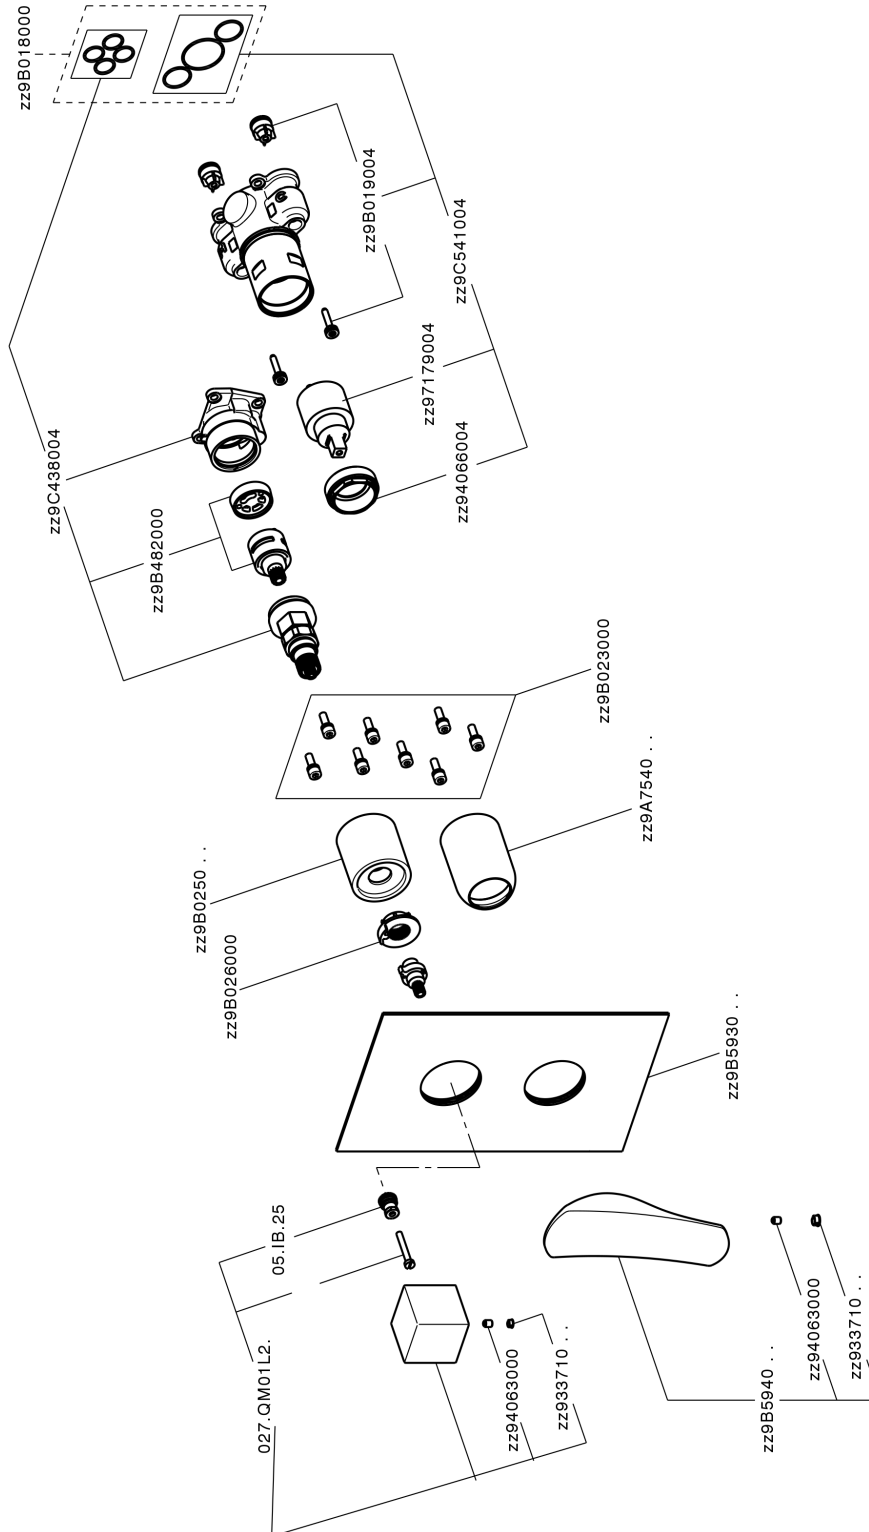

Conjunto Monomando para One-Box ROADSTER ACCENT_RA0BM030

RA0BM030

<https://es.cisal.it/conjunto-monomando-para-one-box-roadster-accent-ra0bm030>

One-Box Universal para empotrado ONE BOX_ZA00B031

ZA00B031

<https://es.cisal.it/one-box-universal-para-empotrado-one-box-za00b031>

One-Box Universal para empotrado ONE BOX_ZA00B030

ZA00B030

<https://es.cisal.it/one-box-universal-para-empotrado-one-box-za00b030>

2026-05-01