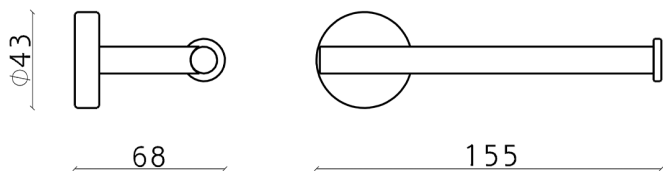

## Porta rollo XION\_XI090401

MODELO **XI090401**

Porta rollo, Inox AISI 304

ACABADOS DISPONIBLES

CARACTERÍSTICAS

2026-06-19