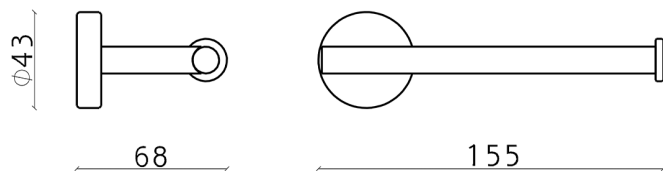

## Porta rollo XION\_XI090401

MODELO **XI090401**

Porta rollo, Inox AISI 304

ACABADOS DISPONIBLES

CARACTERÍSTICAS

2026-05-03