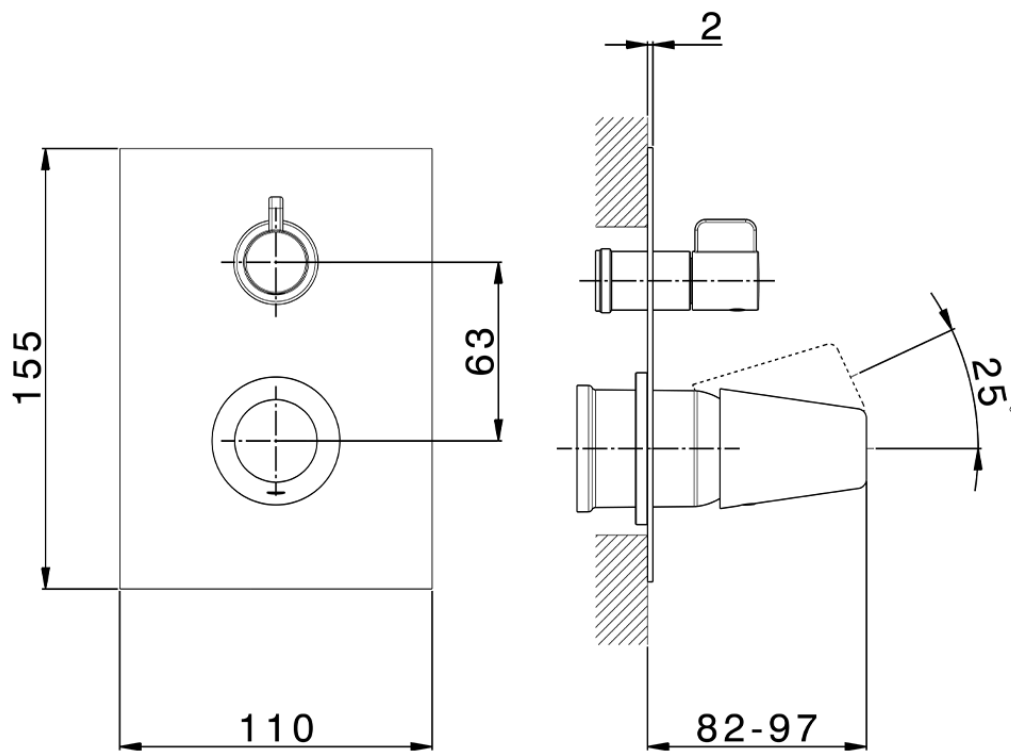

## Parte externa monomando baño/ducha empotrado VITA\_VI002300

VI002300

<https://es.cisal.it/parte-externa-monomando-bano-ducha-empotrado-vita-vi002300>

2025-01-15