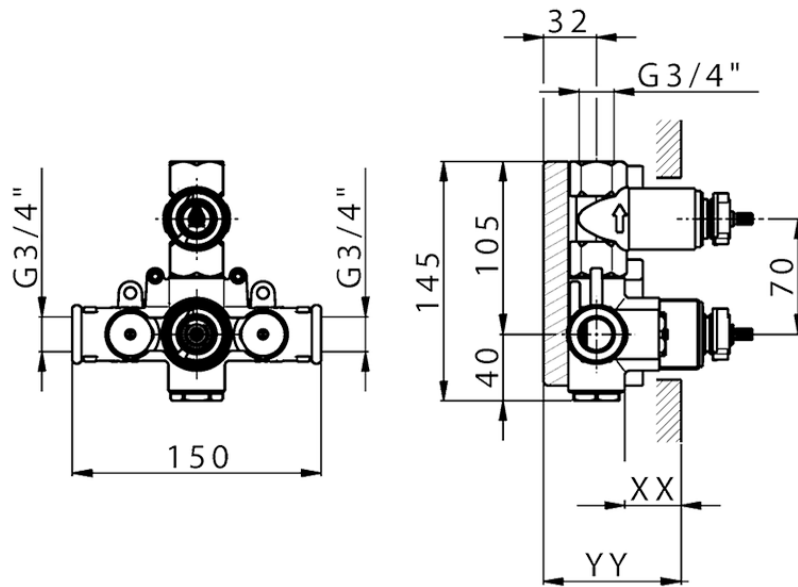

## Parte externa termostático ducha emp. 1 salida ALMA\_A3007300

A3007300

<https://es.cisal.it/parte-externa-termostatico-ducha-emp-1-salida-alma-a3007300>

Piastra/Plate/Plaque/Platte/Placa

2-3mm: XX 25-40 YY 76-91

10 mm: XX 16-31 YY 65-80

ZA007361

<https://es.cisal.it/parte-empotrada-termostatico-ducha-1-salida-empotrado-za007361>

Piastra/Plate/Plaque/Platte/Placa  
 2-3mm: XX 25-40 YY 76-91  
 10mm: XX 16-31 YY 65-80

ZA007301

<https://es.cisal.it/parte-empotrada-termostatico-ducha-1-salida-empotrado-za007301>

2025-01-05