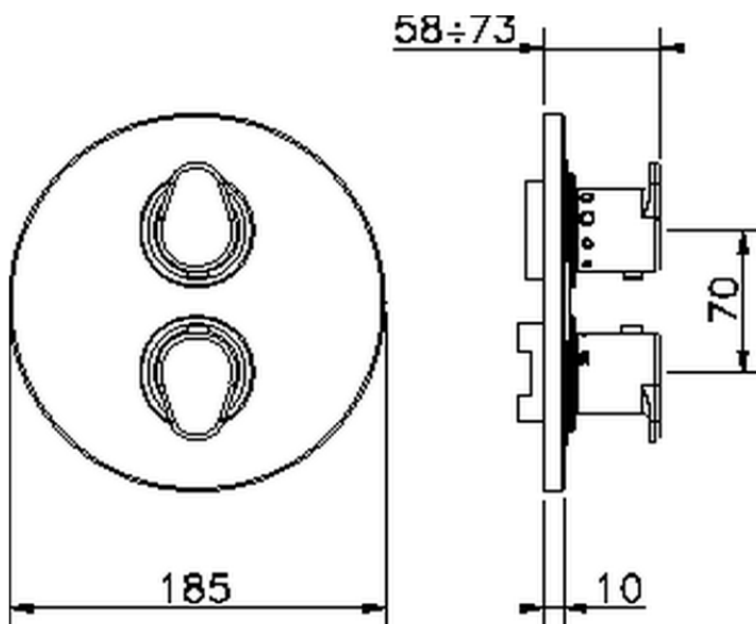

## Parte externa termostático ducha emp. 1 salida ALMA\_A3007300

A3007300

<https://es.cisal.it/parte-externa-termostatico-ducha-emp-1-salida-alma-a3007300>

Piastra/Plate/Plaque/Platte/Placa

2-3mm: XX 25-40 YY 76-91

10 mm: XX 16-31 YY 65-80

ZA007361

<https://es.cisal.it/parte-empotrada-termostatico-ducha-1-salida-empotrado-za007361>

Piastra/Plate/Plaque/Platte/Placa  
 2-3mm: XX 25-40 YY 76-91  
 10mm: XX 16-31 YY 65-80

ZA007301

<https://es.cisal.it/parte-empotrada-termostatico-ducha-1-salida-empotrado-za007301>

2025-01-05