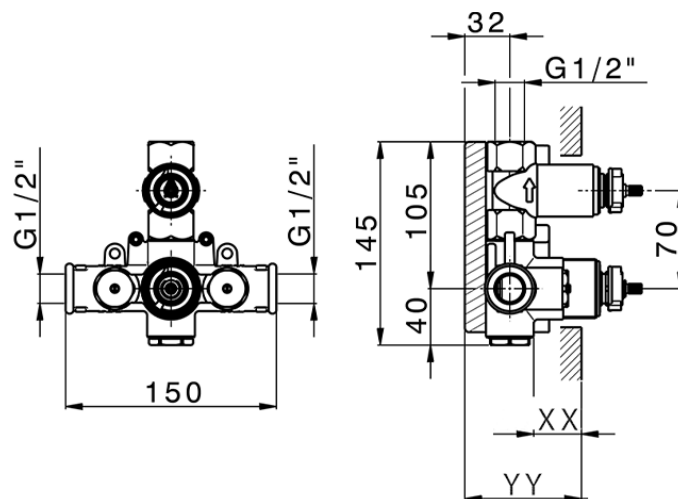

## Parte externa termostático ducha emp. 1 salida ALMA\_A3007300

A3007300

<https://es.cisal.it/parte-externa-termostatico-ducha-emp-1-salida-alma-a3007300>

Piastra/Plate/Plaque/Platte/Placa

2-3mm: XX 25-40 YY 76-91

10 mm: XX 16-31 YY 65-80

ZA007361

<https://es.cisal.it/parte-empotrada-termostatico-ducha-1-salida-empotrado-za007361>

Piastra/Plate/Plaque/Platte/Placa  
 2-3mm: XX 25-40 YY 76-91  
 10mm: XX 16-31 YY 65-80

ZA007301

<https://es.cisal.it/parte-empotrada-termostatico-ducha-1-salida-empotrado-za007301>

2025-01-05