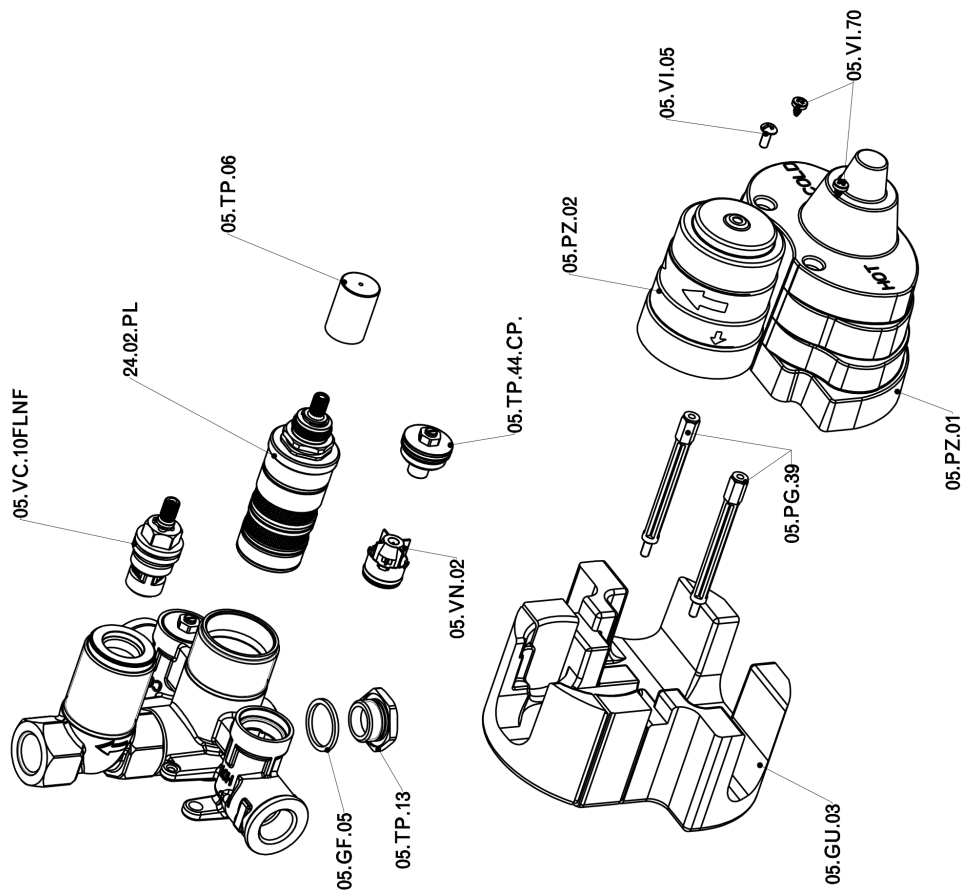

Parte externa termostático ducha emp. 1 salida ALMA_A3007300

A3007300

<https://es.cisal.it/parte-externa-termostatico-ducha-emp-1-salida-alma-a3007300>

Parte empotrada termostático ducha 1 salida EMPOTRADO_ZA007361

ZA007361

<https://es.cisal.it/parte-empotrada-termostatico-ducha-1-salida-empotrado-za007361>

Parte empotrada termostático ducha 1 salida EMPOTRADO_ZA007301

ZA007301

<https://es.cisal.it/parte-empotrada-termostatico-ducha-1-salida-empotrado-za007301>