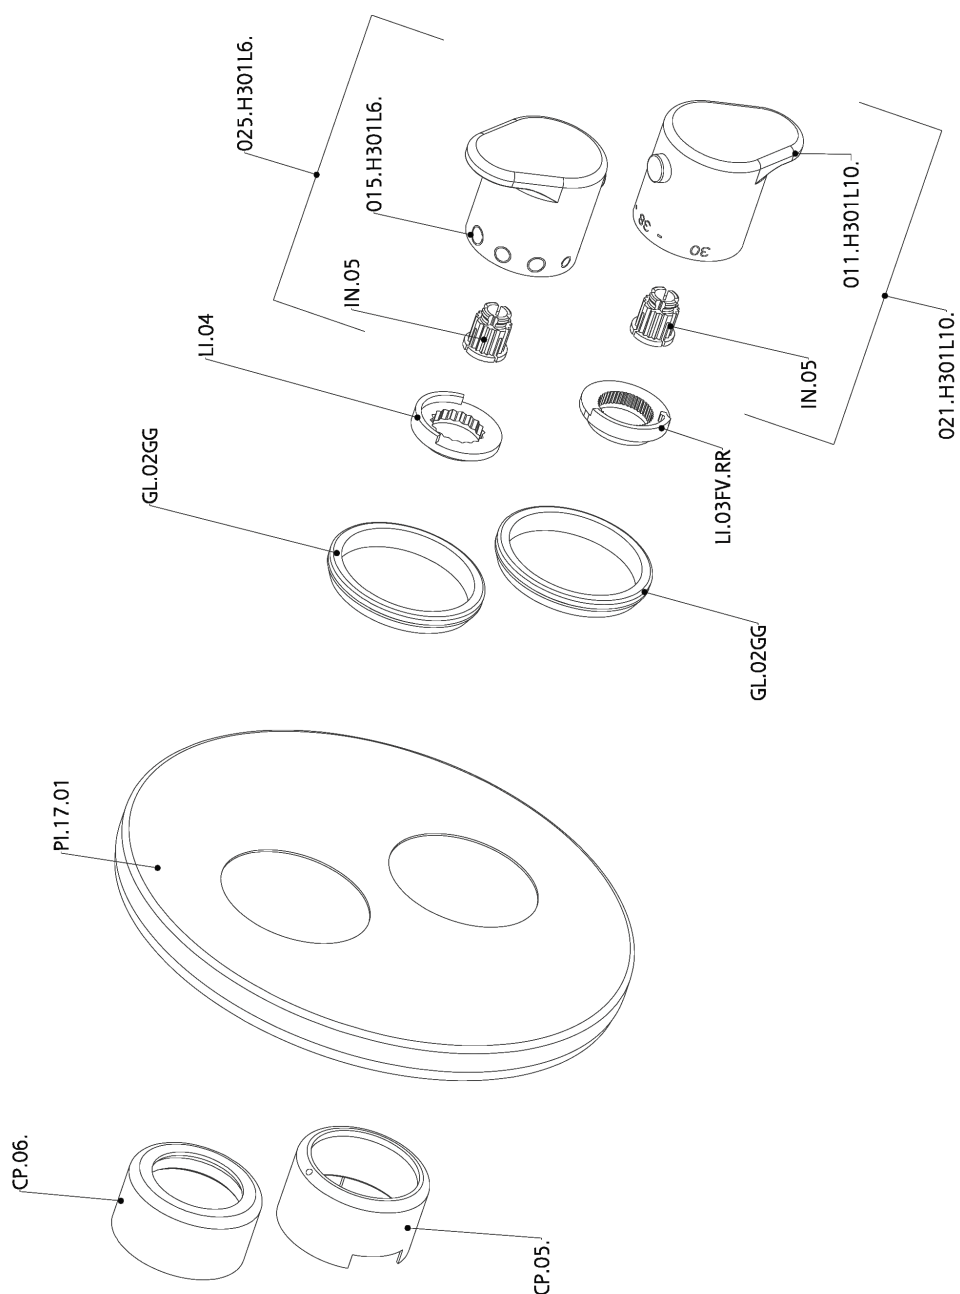

Parte externa termostático ducha emp. 1 salida ALMA_A3007300

A3007300

<https://es.cisal.it/parte-externa-termostatico-ducha-emp-1-salida-alma-a3007300>

Parte empotrada termostático ducha 1 salida EMPOTRADO_ZA007361

ZA007361

<https://es.cisal.it/parte-empotrada-termostatico-ducha-1-salida-empotrado-za007361>

Parte empotrada termostático ducha 1 salida EMPOTRADO_ZA007301

ZA007301

<https://es.cisal.it/parte-empotrada-termostatico-ducha-1-salida-empotrado-za007301>