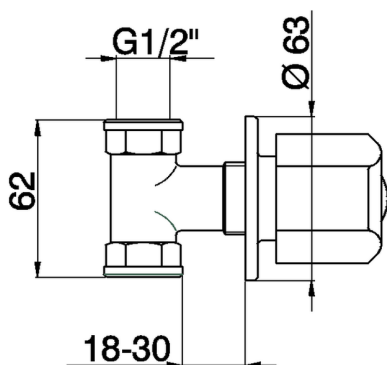

Llave de paso empotrada TR_TR000301

MODELO **TR000301**

Llave de paso empotrada, salida G.3/4", sin manetas

ACABADOS DISPONIBLES

CARACTERÍSTICAS

2024-12-22