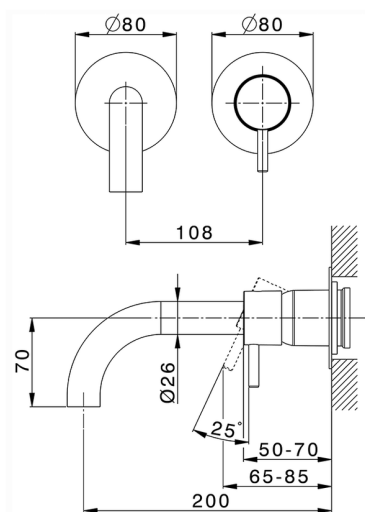

Parte externa monomando lavabo de pared NUOVA LESS_LN00551D

MODELO **LN00551D**

Parte externa monomando lavabo de pared, sin parte empotrada, caño L.200 mm, para art. Easy-Box ZA002450-ZA025510

ACABADOS DISPONIBLES

-  **21** 21 Cromo
-  **2F** 2F Niquel Cepillado
-  **40** 40 Negro Mate
-  **4Q** 4Q Blanco Mate

CARACTERÍSTICAS

Instalación **Empotrado**
 Empotrado 1 **ZA002450**

Parte esterna monomando lavabo de pared NUOVA LESS_LN00551D

LN00551D

<https://es.cisal.it/parte-externa-monomando-lavabo-de-pared-nuova-less-ln00551d>

2026-04-30