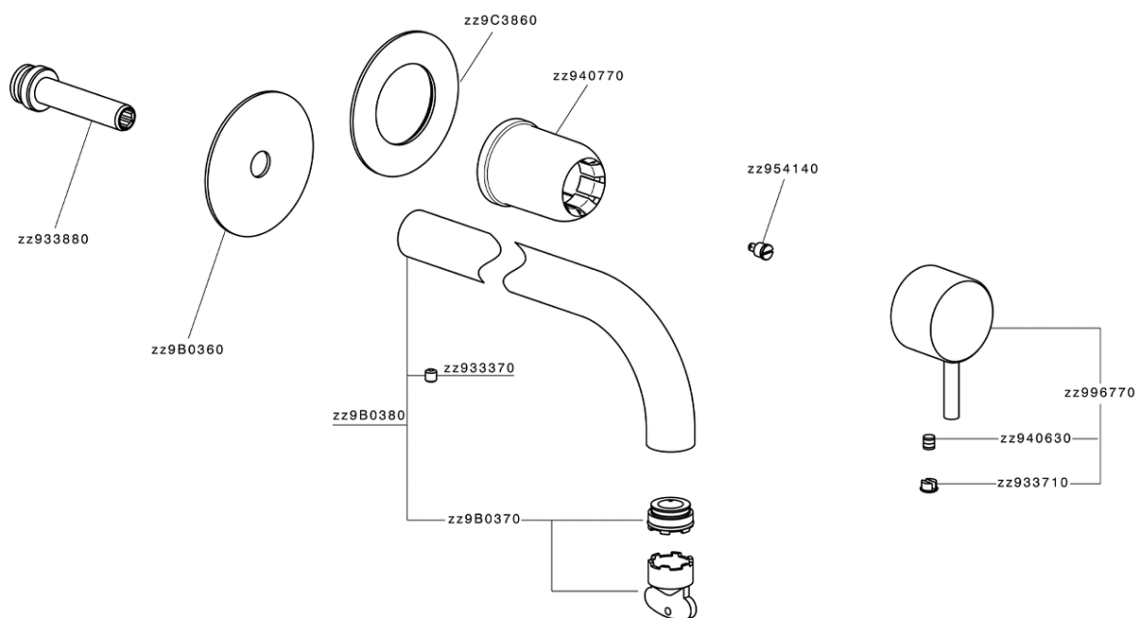

Parte externa monomando lavabo de pared NUOVA LESS_LN00551D

MODELO **LN00551D**

Parte externa monomando lavabo de pared, sin parte empotrada, caño L.200 mm, para art. Easy-Box ZA002450-ZA025510

ACABADOS DISPONIBLES

-  **21** 21 Cromo
-  **2F** 2F Niquel Cepillado
-  **40** 40 Negro Mate
-  **4Q** 4Q Blanco Mate

CARACTERÍSTICAS

Instalación **Empotrado**
 Empotrado 1 **ZA002450**

Parte esterna monomando lavabo de pared NUOVA LESS_LN00551D

LN00551D

<https://es.cisal.it/parte-externa-monomando-lavabo-de-pared-nuova-less-ln00551d>

2026-04-30