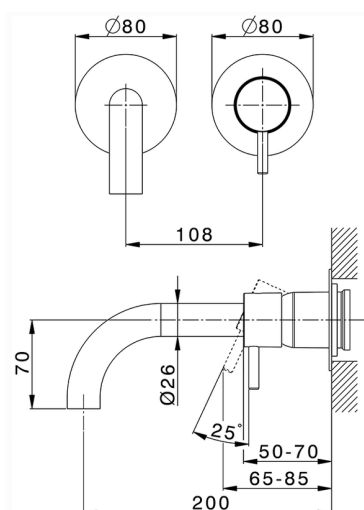

## Parte externa monomando lavabo de pared NUOVA LESS\_LN00551D

MODELO **LN00551D**

Parte externa monomando lavabo de pared, sin parte empotrada, caño L.200 mm, para art. Easy-Box ZA002450-ZA025510

### CARACTERÍSTICAS

Instalación **Empotrado**  
 Empotrado 1 **ZA002450**