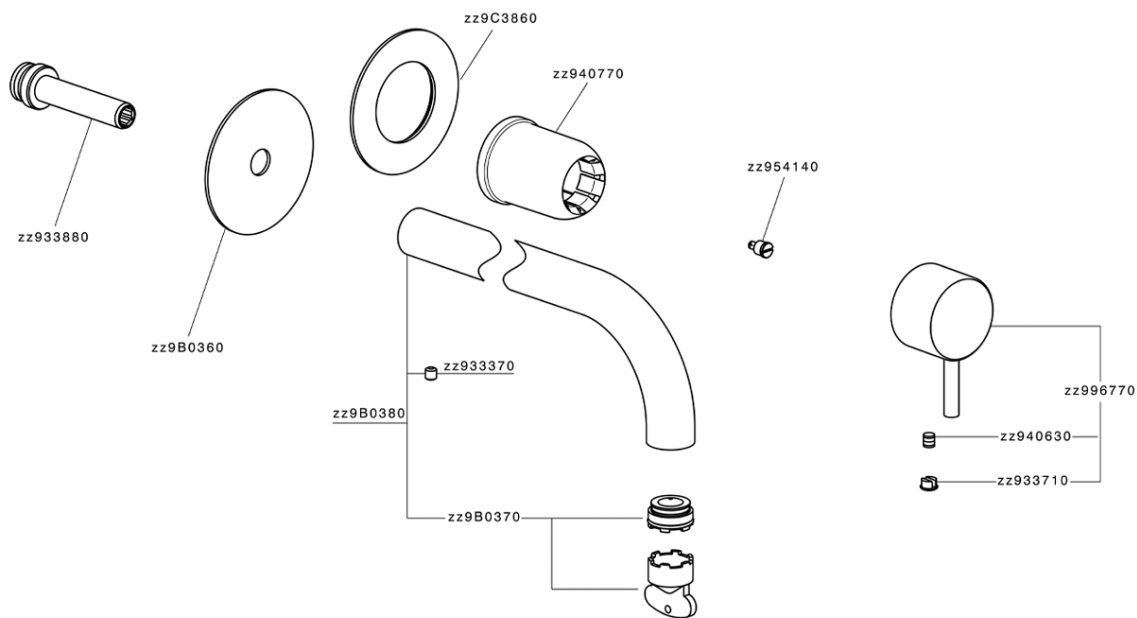

## Parte externa monomando lavabo de pared NUOVA LESS\_LN00551D

MODELO **LN00551D**

Parte externa monomando lavabo de pared, sin parte empotrada, caño L.200 mm, para art. Easy-Box ZA002450-ZA025510

### CARACTERÍSTICAS

Instalación **Empotrado**  
 Empotrado 1 **ZA002450**

## Parte esterna monomando lavabo de pared NUOVA LESS\_LN00551D

LN00551D

<https://es.cisal.it/parte-externa-monomando-lavabo-de-pared-nuova-less-ln00551d>

2026-04-30