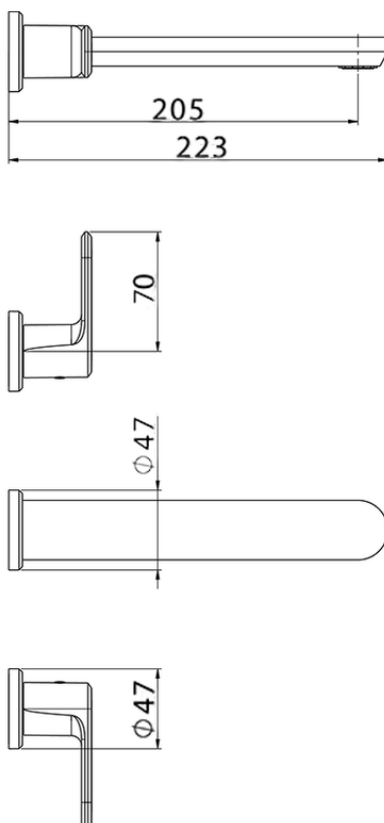

## Parte externa lavabo de pared LINEAVIVA\_LV013510

LV013510

<https://es.cisal.it/parte-externa-lavabo-de-pared-lineaviva-lv013510>

Serie's code	Size XX
CX 1351	20-35
CF 1351	20-35
CX 0331	20-35
CF 0331	20-35
CX 0200	20-35
CF 0200	20-35
BA 1351	20-35
GS 1351	20-35
GL 1351	20-35
MN 1351	20-35
LN 1351	20-35
LV 1351	33-48
LY 1351	33-48
CU 1351	33-48
SM 1351	30-45
AA 1351	10-30
AC 1351	10-30
AR 1351	15-25
PZ 1351	10-30
RG 1351	10-30
TS 1351	10-30
VT 1351	10-30
CS 1351	10-30
WA 1351	45-68
X1 1351	33-45
X2 1351	33-45
X3 1351	33-45
X4 1351	33-45
X5 1351	33-45
RI 1351	20-35
RM 1351	20-35

Limiti di tolleranza superficie piastrelle  
 Adjustment limits for finished tile surface  
 Limites de tolérance surface carrelage  
 Fliesenoberfläche  
 Superficie del azulejo

ZA033511

<https://es.cisal.it/parte-empotrada-lavabo-de-pared-empotrado-za033511>