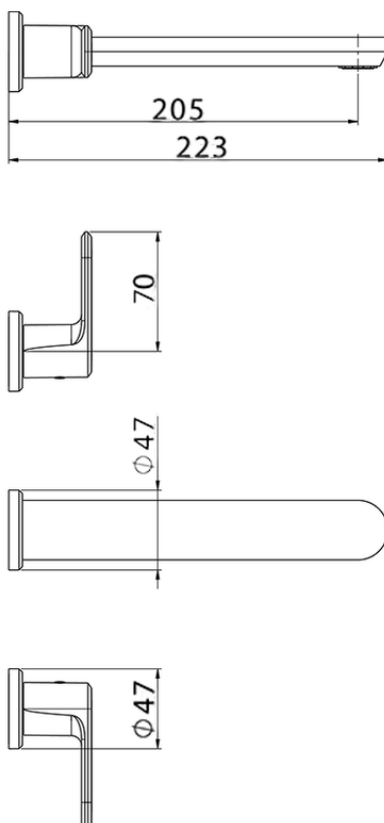

Parte externa lavabo de pared LINEAVIVA_LV013510

LV013510

<https://es.cisal.it/parte-externa-lavabo-de-pared-lineaviva-lv013510>

Serie's code	Size XX
CX 1351	20-35
CF 1351	20-35
CX 0331	20-35
CF 0331	20-35
CX 0200	20-35
CF 0200	20-35
BA 1351	20-35
GS 1351	20-35
GL 1351	20-35
MN 1351	20-35
LN 1351	20-35
LV 1351	33-48
LY 1351	33-48
CU 1351	33-48
SM 1351	30-45
AA 1351	10-30
AC 1351	10-30
AR 1351	15-25
PZ 1351	10-30
RG 1351	10-30
TS 1351	10-30
VT 1351	10-30
CS 1351	10-30
WA 1351	45-68
X1 1351	33-45
X2 1351	33-45
X3 1351	33-45
X4 1351	33-45
X5 1351	33-45
RI 1351	20-35
RM 1351	20-35

Limiti di tolleranza superficie piastrelle
 Adjustment limits for finished tile surface
 Limites de tolérance surface carrelage
 Fliesenoberfläche
 Superficie del azulejo

ZA033511

<https://es.cisal.it/parte-empotrada-lavabo-de-pared-empotrado-za033511>