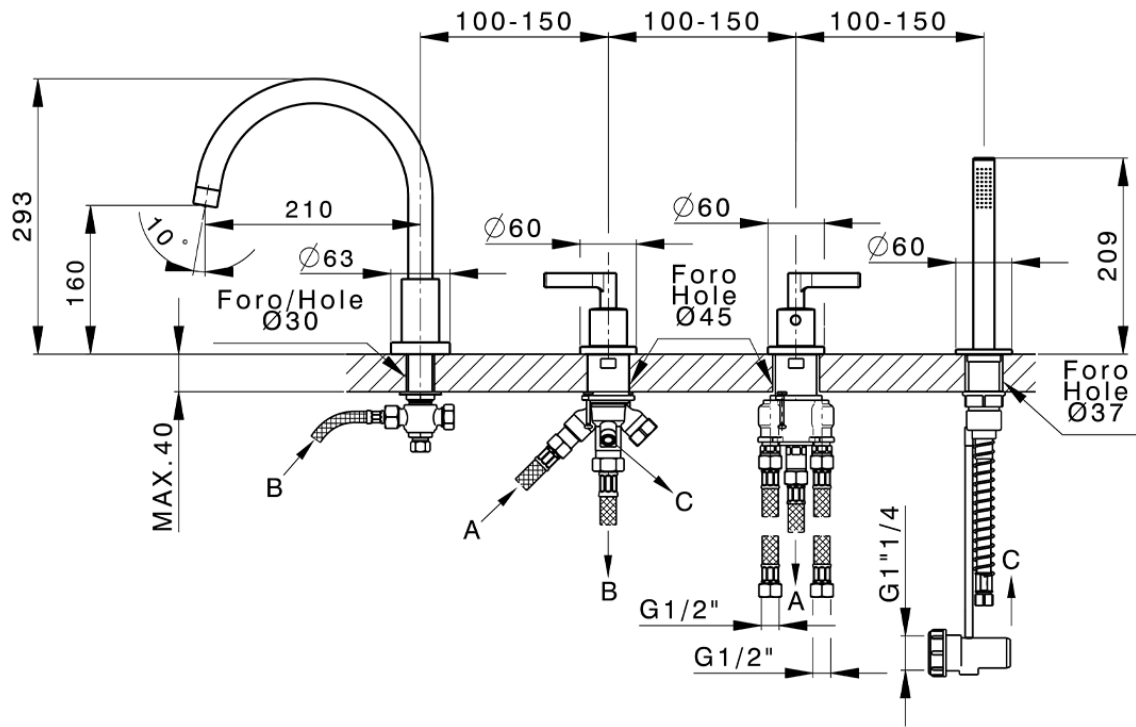

**Borde bañera termostático 4 agujeros GRACE\_GLT76010**

GLT76010

<https://es.cisal.it/borde-banera-termostatico-4-agujeros-grace-glt76010>

2024-11-21