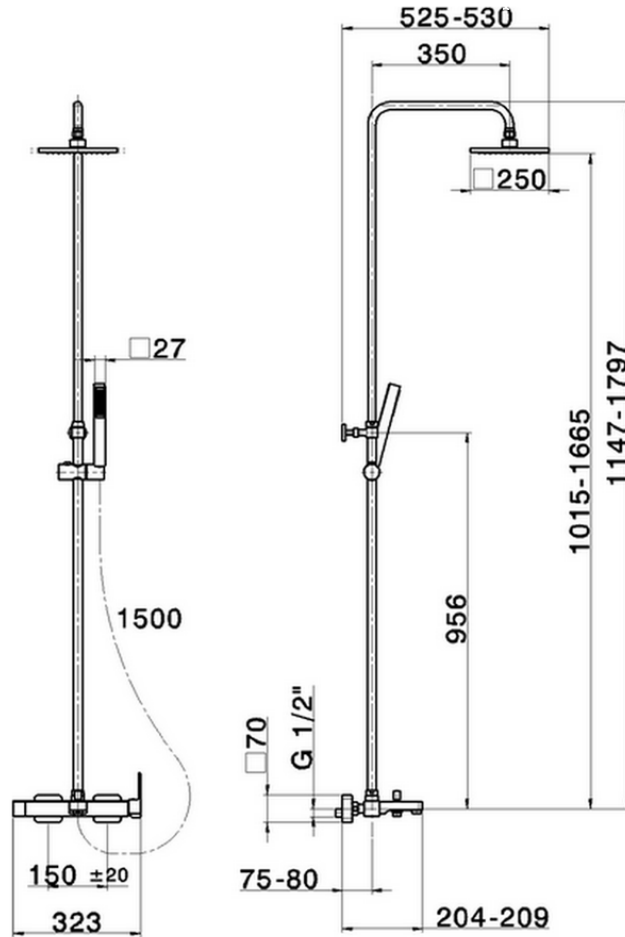

Columna monomando bañera 3 funciones COLUMNAS DUCHA_RR004121

RR004121

<https://es.cisal.it/columna-monomando-banera-3-funciones-columnas-ducha-rr004121>

2024-12-21