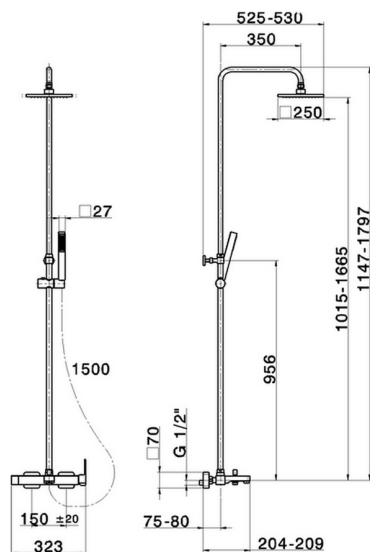

Columna monomando bañera 3 funciones COLUMNAS DUCHA_RR004121

MODELO **RR004121**

Columna monomando bañera 3 funciones, desviador 2 salidas, columna telescópica, soporte duchita corredero, duchita una función minimal. cuadrada 27x27mm ABS, rociador cuadrado 250x250 mm es. 8 mm de Latón, flexible liso SILVERFLEX 150 cm

ACABADOS DISPONIBLES

CARACTERÍSTICAS

Recambio Cartucho **ZZ95409000**

Cartucho Monomando 35 mm

EcoStop

La función EcoStop limita el caudal del agua aproximadamente el 50% de la salida máxima con una leve resistencia en la maneta. Basta con empujar ligeramente más allá de la mitad del tope sólo cuando se requiera la salida máxima de agua. Esto permitirá ahorrar hasta un 50% de agua.

DeviaStop

La tecnología Cisol DeviaStop le permite ajustar el caudal de agua y dirigirla hacia la salida elegida (rociador superior, ducha de mano, etc.).

2024-12-21