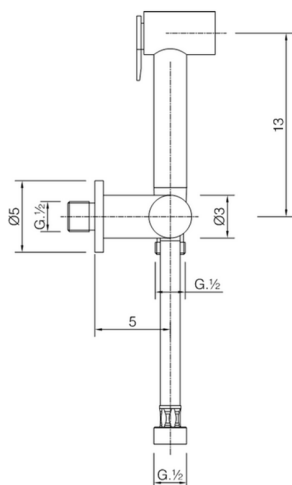

Kit ducha limpieza WC DUCHAS HIGIÉNICAS_A3007900

MODELO **A3007900**

Kit ducha limpieza WC, soporte mural con llave de 1/2", Ducha limpieza WC, flexible Latón 120 cm

ACABADOS DISPONIBLES

CARACTERÍSTICAS

Ducha limpieza WC

Ducha Limpieza

Ducha hidroescobilla, para la limpieza del inodoro.

2026-04-30