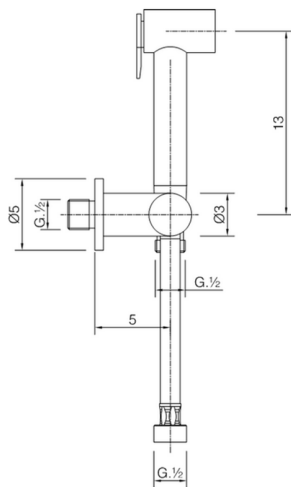

Kit ducha limpieza WC DUCHAS HIGIÉNICAS_A3007900

MODELO **A3007900**

Kit ducha limpieza WC, soporte mural con llave de 1/2", Ducha limpieza WC, flexible Latón 120 cm

ACABADOS DISPONIBLES

-  **21** 21 Cromo
-  **24** 24 Oro

CARACTERÍSTICAS

Ducha limpieza WC

Ducha Limpieza

Ducha hidroescobilla, para la limpieza del inodoro.

2026-06-14