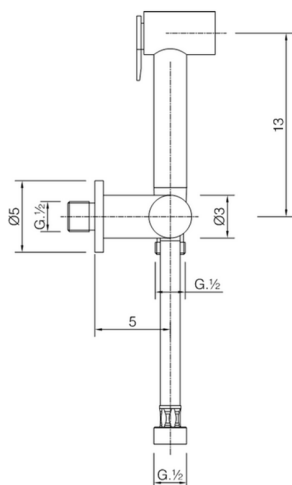

Kit ducha limpieza WC DUCHAS HIGIÉNICAS_A3007900

MODELO **A3007900**

Kit ducha limpieza WC, soporte mural con llave de 1/2", Ducha limpieza WC, flexible Latón 120 cm

ACABADOS DISPONIBLES

CARACTERÍSTICAS

Ducha limpieza WC

Ducha Limpieza

Ducha hidroescobilla, para la limpieza del inodoro.

2026-04-29