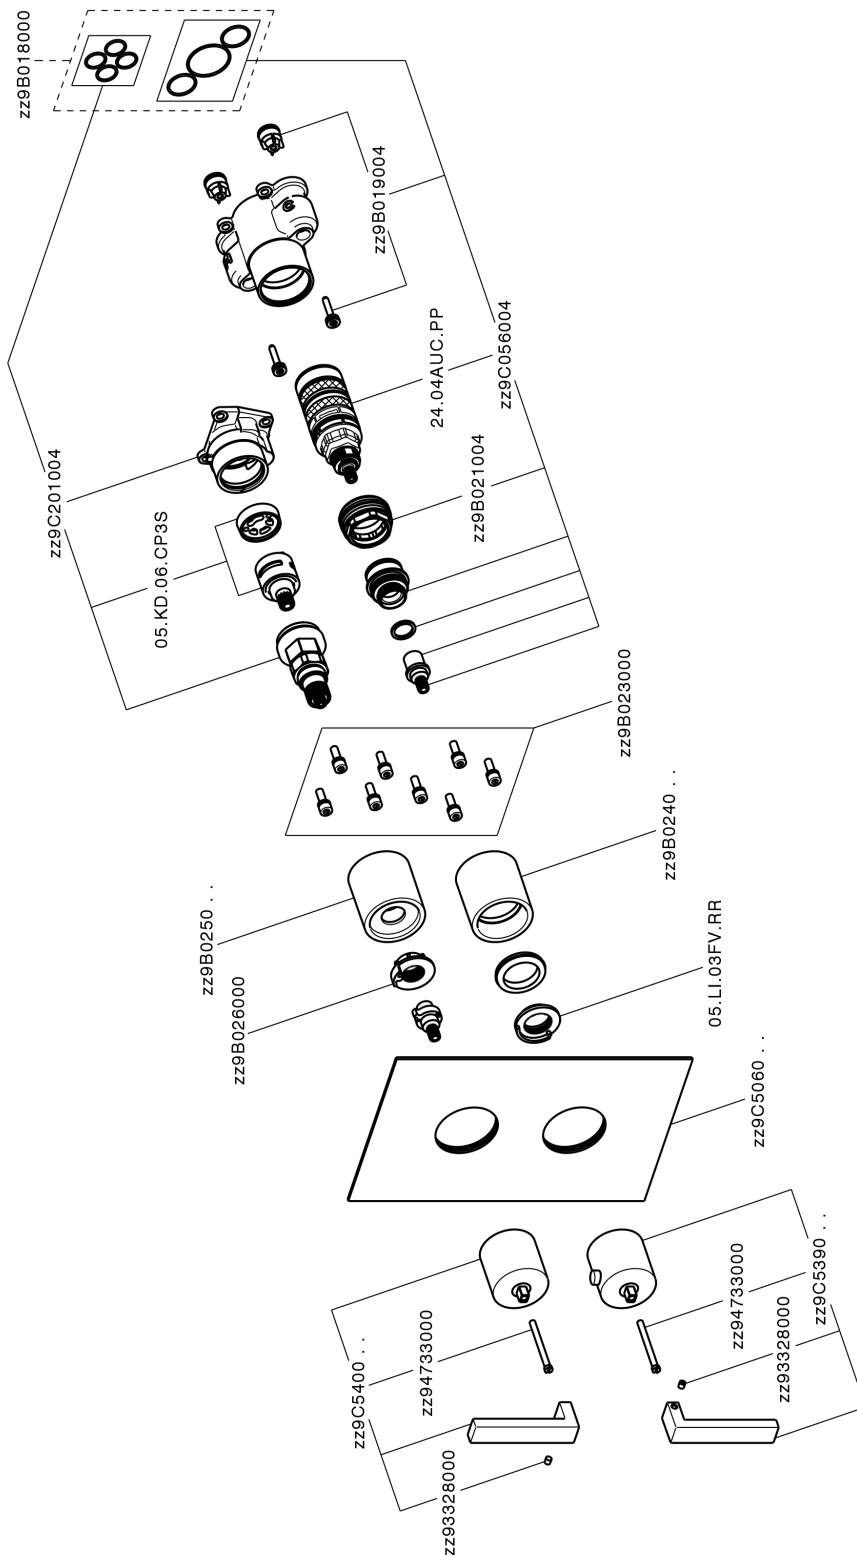

Conjunto Termostático para One-Box ONE BOX_WA0BT030

WA0BT030

<https://es.cisal.it/conjunto-termostatico-para-one-box-one-box-wa0bt030>