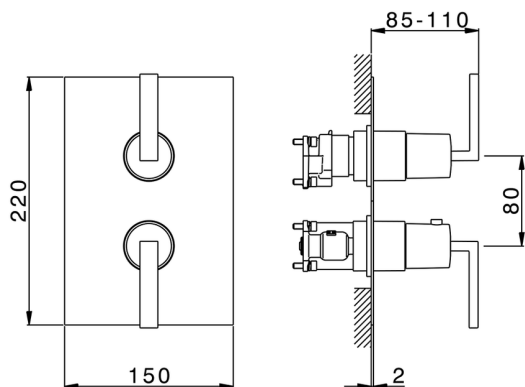

DeviaStop

La tecnología Cisal DeviaStop le permite ajustar el caudal de agua y dirigirla hacia la salida elegida (rociador superior, ducha de mano, etc.).

Termostático

El termostático Cisal es tu gestor personal del agua, ayudándote a manejar, controlar y ahorrar agua y energía.