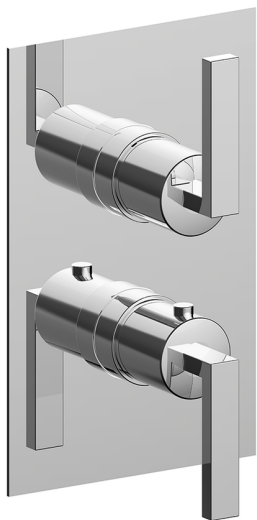

## Conjunto Termostático para One-Box ONE BOX\_WA0BT030

MODELO **WA0BT030**

Conjunto Termostático para One-Box, con devia stop 1-2-3 salidas, profundidad mínima de instalación 67 mm, sin parte empotrada, para art. ZA00B030-ZA00B031

ACABADOS DISPONIBLES

**21** 21 Cromo

**2F** 2F Niquel Cepillado

**2Q** 2Q Black Titanium

CARACTERÍSTICAS

Recambio Cartucho **24.04A.PP**

**Cartucho Termostático Plus P 8X20**

Instalación **Empotrado**

### DeviaStop

La tecnología Cisal DeviaStop le permite ajustar el caudal de agua y dirigirla hacia la salida elegida (rociador superior, ducha de mano, etc.).