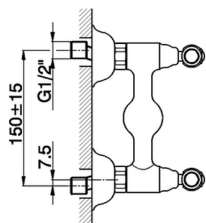

## Ducha ARCANA TOSCANA\_TS000441

MODELO **TS000441**

Ducha, sin conjunto ducha, conexión para flexible 1/2" M

ACABADOS DISPONIBLES

-  **21** 21 Cromo
-  **24** 24 Oro
-  **26** 26 Cobre Viejo
-  **27** 27 Bronce Viejo
-  **2A** 2A Niquel Satinado Cepillado
-  **74** 74 Cromo/Oro