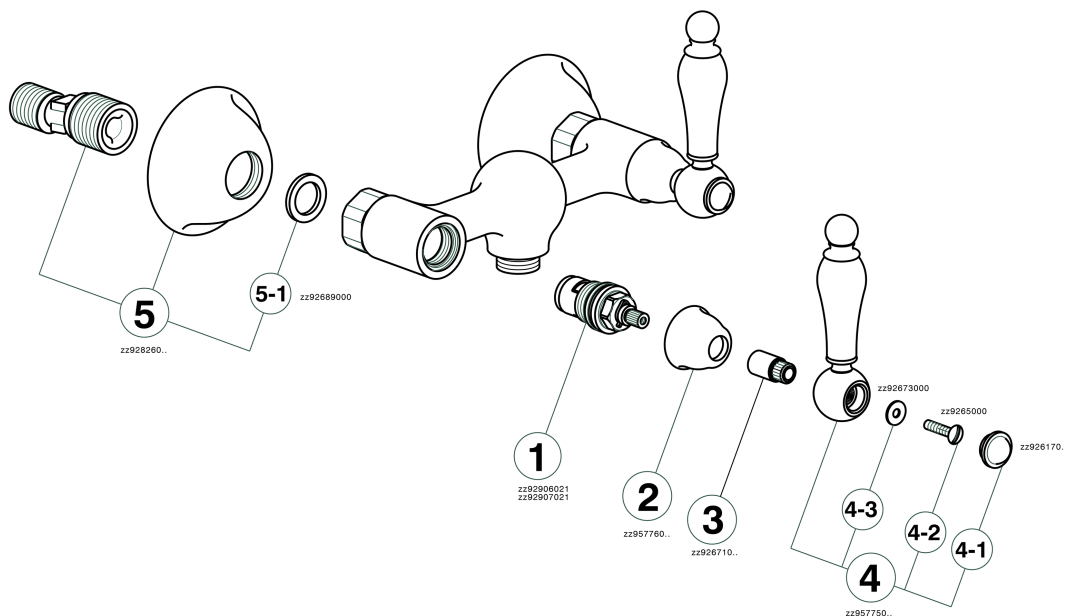

## Ducha ARCANA TOSCANA\_TS000441

MODELO **TS000441**

Ducha, sin conjunto ducha, conexión para flexible 1/2" M

ACABADOS DISPONIBLES

-  **21** 21 Cromo
-  **24** 24 Oro
-  **26** 26 Cobre Viejo
-  **27** 27 Bronce Viejo
-  **2A** 2A Niquel Satinado Cepillado
-  **74** 74 Cromo/Oro

## Ducha ARCANA TOSCANA\_TS000441

TS000441

<https://es.cisal.it/ducha-arcana-toscana-ts000441>

2026-06-17