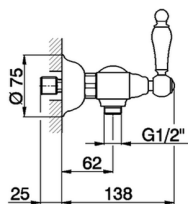

## Ducha ARCANA TOSCANA\_TS000441

MODELO **TS000441**

Ducha, sin conjunto ducha, conexión para flexible 1/2" M

ACABADOS DISPONIBLES

-  **21** 21 Cromo
-  **24** 24 Oro
-  **26** 26 Cobre Viejo
-  **27** 27 Bronce Viejo
-  **2A** 2A Niquel Satinado Cepillado
-  **74** 74 Cromo/Oro