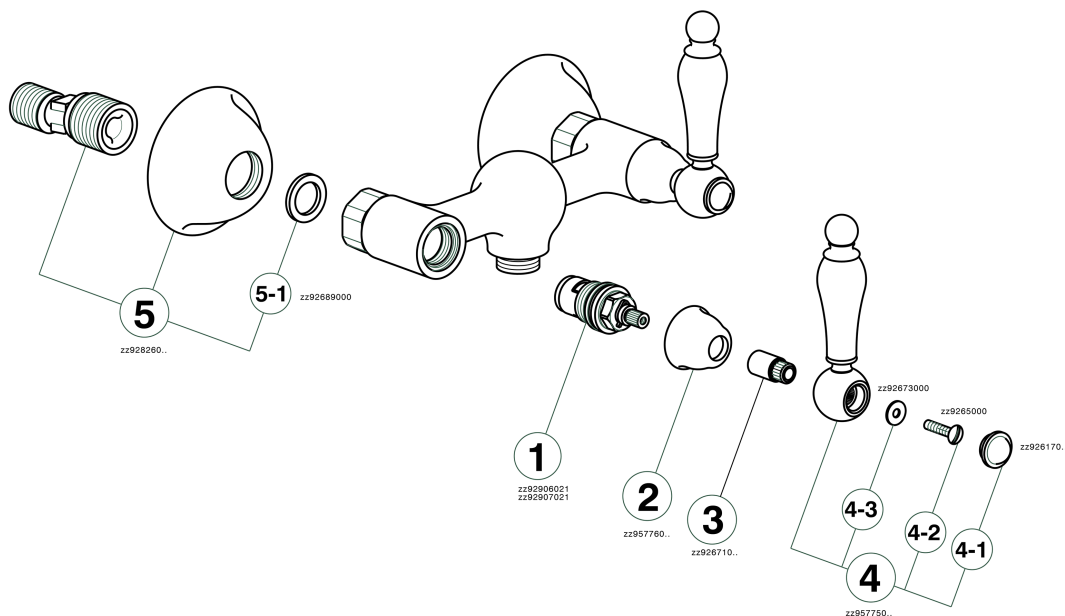

Ducha ARCANA TOSCANA_TS000441

TS000441

<https://es.cisal.it/ducha-arcana-toscana-ts000441>

2026-06-17