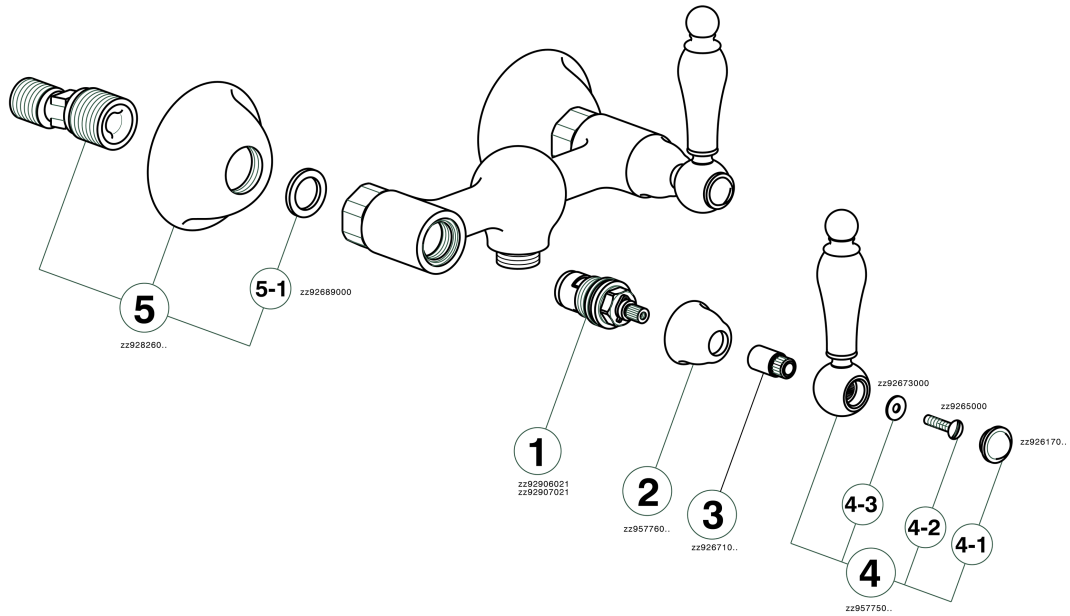

Ducha ARCANA TOSCANA_TS000441

TS000441

<https://es.cisal.it/ducha-arcana-toscana-ts000441>

2026-05-03