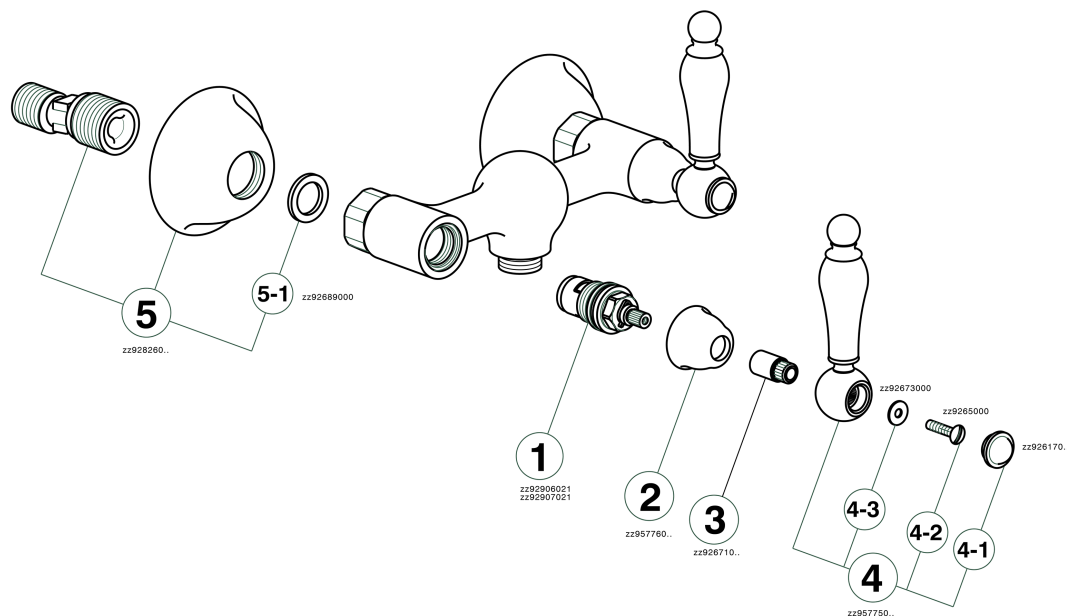

Ducha ARCANA TOSCANA_TS000441

TS000441

<https://es.cisal.it/ducha-arcana-toscana-ts000441>

2026-06-17