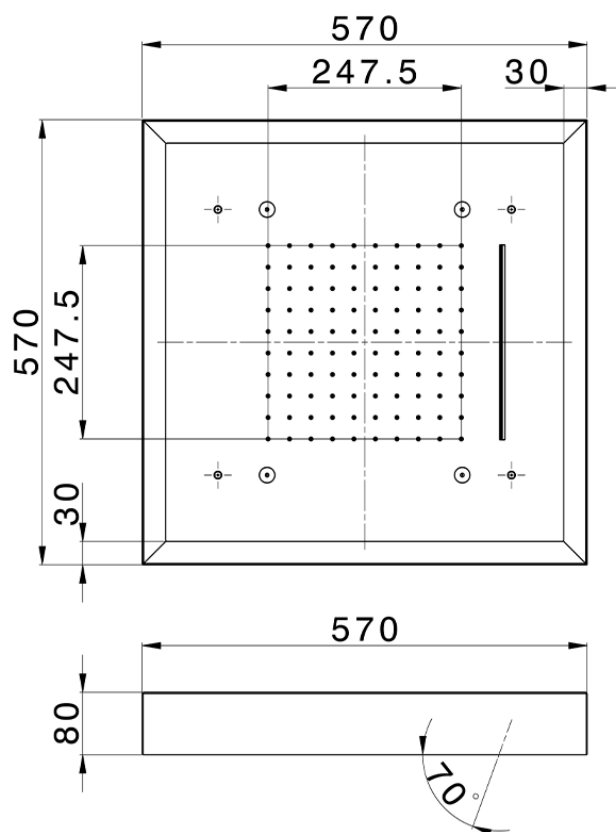

Rociador de techo con cromoterapia 570x570 mm ZEN SHOWER_ZS0C0165

ZS0C0165

<https://es.cisal.it/rociador-de-techo-con-cromoterapia-570x570-mm-zen-shower-zs0c0165>

2026-06-19