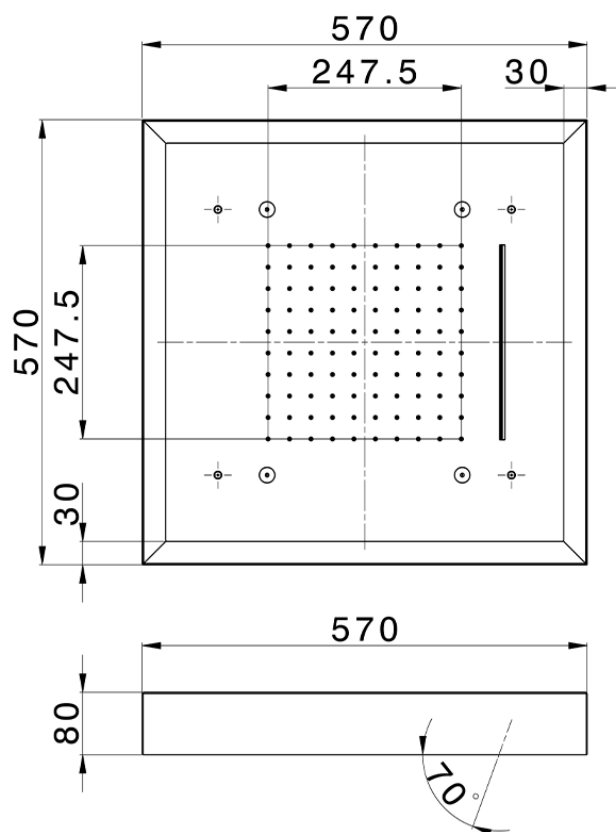

Rociador de techo con cromoterapia 570x570 mm ZEN SHOWER_ZS0C0165

ZS0C0165

<https://es.cisal.it/rociador-de-techo-con-cromoterapia-570x570-mm-zen-shower-zs0c0165>

2026-05-01