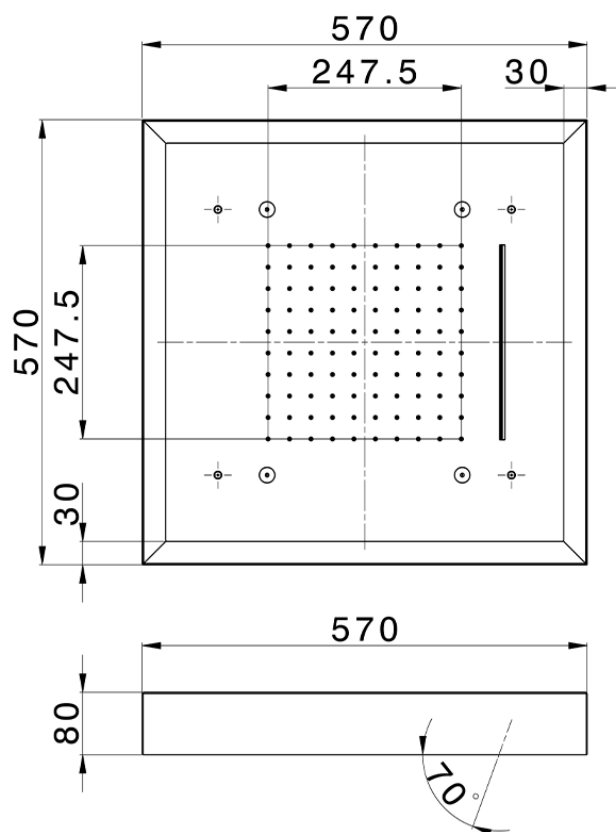

**Rociador de techo con cromoterapia 570x570 mm ZEN SHOWER\_ZS0C0165**

ZS0C0165

<https://es.cisal.it/rociador-de-techo-con-cromoterapia-570x570-mm-zen-shower-zs0c0165>

2026-06-17