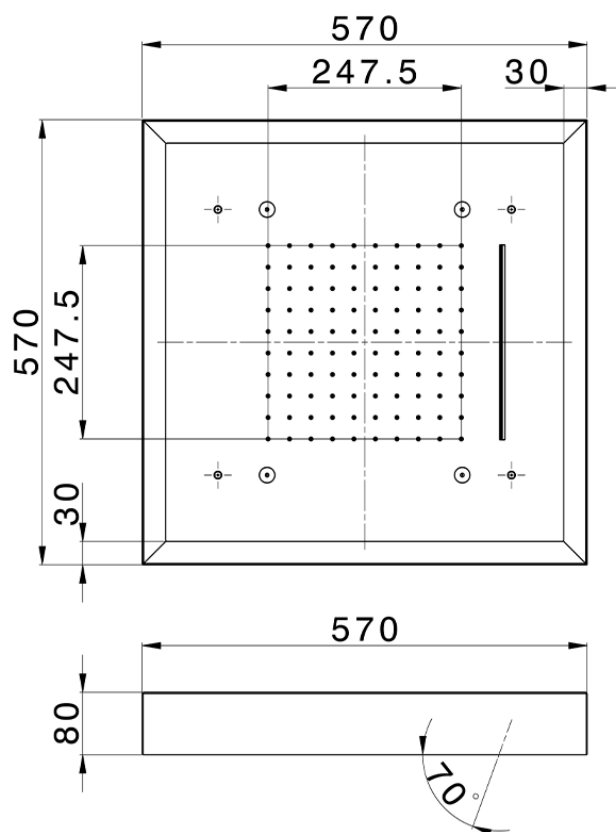

Rociador de techo con cromoterapia 570x570 mm ZEN SHOWER_ZS0C0165

ZS0C0165

<https://es.cisal.it/rociador-de-techo-con-cromoterapia-570x570-mm-zen-shower-zs0c0165>

2026-06-17