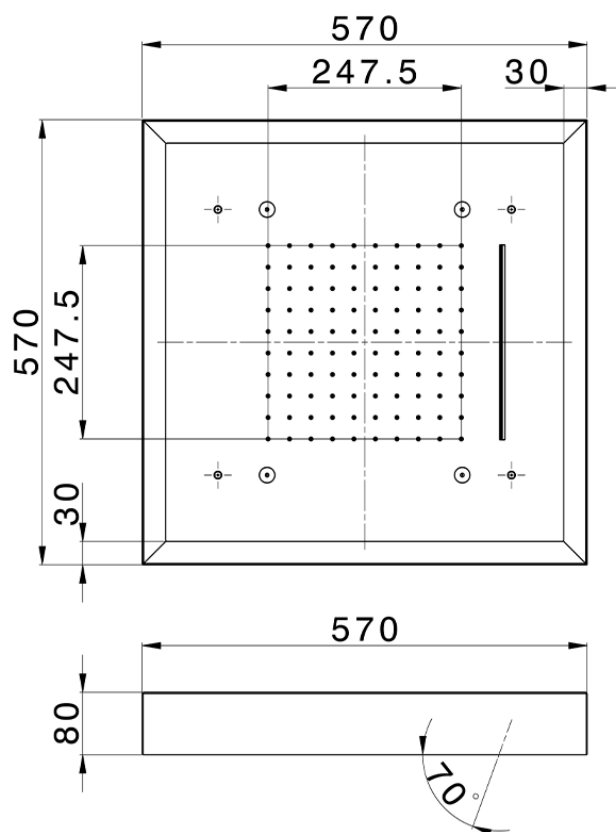

Rociador de techo con cromoterapia 570x570 mm ZEN SHOWER_ZS0C0165

ZS0C0165

<https://es.cisal.it/rociador-de-techo-con-cromoterapia-570x570-mm-zen-shower-zs0c0165>

2026-06-15