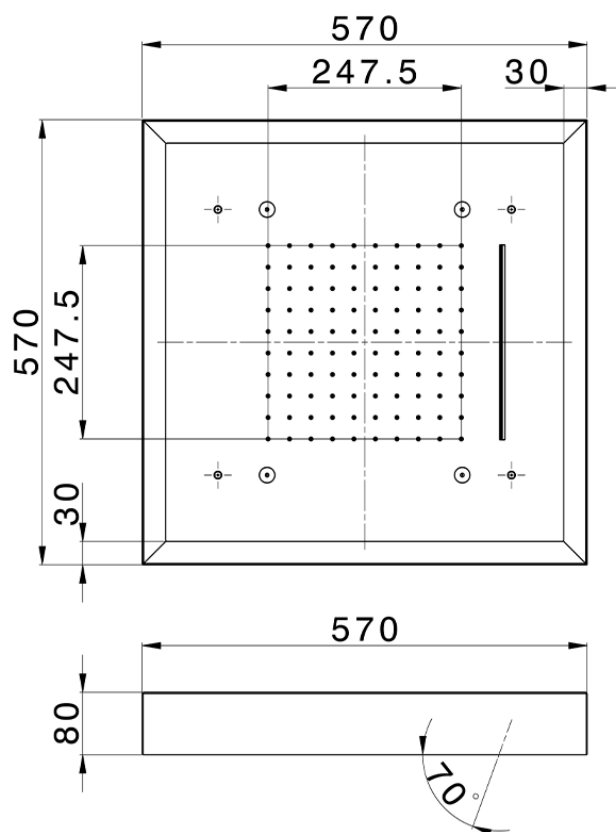

Rociador de techo con cromoterapia 570x570 mm ZEN SHOWER_ZS0C0165

ZS0C0165

<https://es.cisal.it/rociador-de-techo-con-cromoterapia-570x570-mm-zen-shower-zs0c0165>

2026-06-20