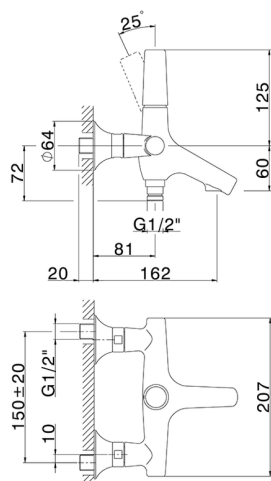

Bañera monomando VITA_VI000134

MODELO **VI000134**

Bañera monomando, sin conjunto ducha, conexión para flexible 1/2" M

ACABADOS DISPONIBLES

-  **21** 21 Cromo
-  **2Q** 2Q Black Titanium
-  **40** 40 Negro Mate
-  **4Q** 4Q Blanco Mate

CARACTERÍSTICAS

Recambio Cartucho **ZZ9A708000**

Cartucho monocomando Joystick 25 mm

Bañera monomando VITA_VI000134