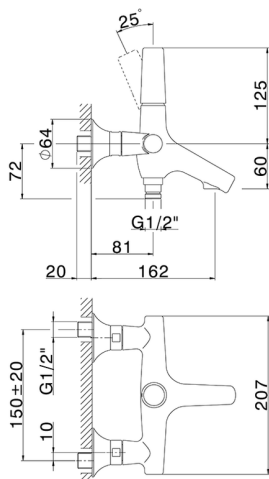

## Bañera monomando VITA\_VI000134

MODELO **VI000134**

Bañera monomando, sin conjunto ducha, conexión para flexible 1/2" M

### CARACTERÍSTICAS

Recambio Cartucho **ZZ9A708000**

**Cartucho monocomando Joystick 25 mm**