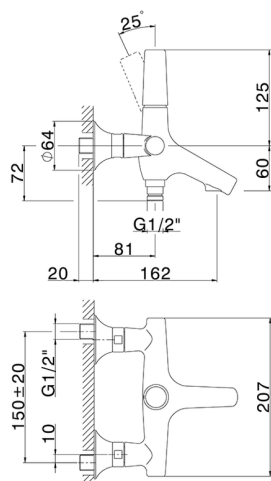

## Bañera monomando VITA\_VI000134

MODELO **VI000134**

Bañera monomando, sin conjunto ducha, conexión para flexible 1/2" M

### CARACTERÍSTICAS

Recambio Cartucho **ZZ9A708000**

**Cartucho monocomando Joystick 25 mm**